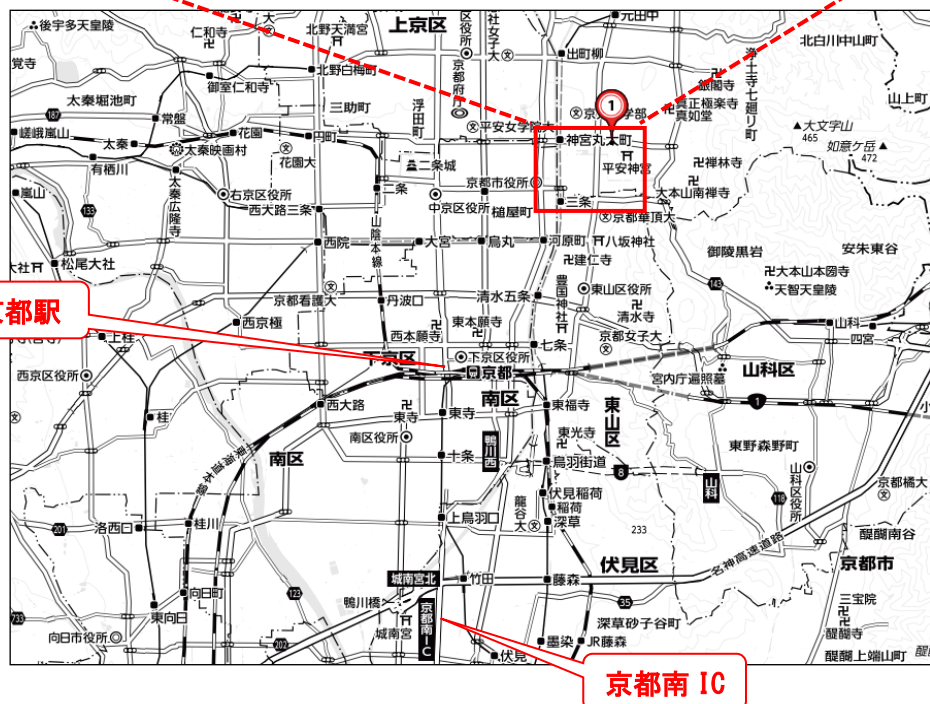

## 第66回近畿高等学校新人柔道大会会場へのアクセスについて

### ◆会場

京都市武道センター

〒660-0805 京都市左京区聖護院円頓美町46

TEL (075) 751-1255

交通機関：

〈電車〉京阪電車「神宮丸太町」下車 徒歩10分

京都市営地下鉄「東山」下車 徒歩20分

〈バス〉京都市営バス「熊野神社前」下車 徒歩3分

京都駅前 → 熊野神社前（京都市営バス・206号(反時計回り)）

〈車〉名神高速道路「京都南IC」より北上

駐車スペースが少ないため、お車でのご来場はお控えくださり、公共交通機関をご利用いただきますよう、よろしくお願いいたします。