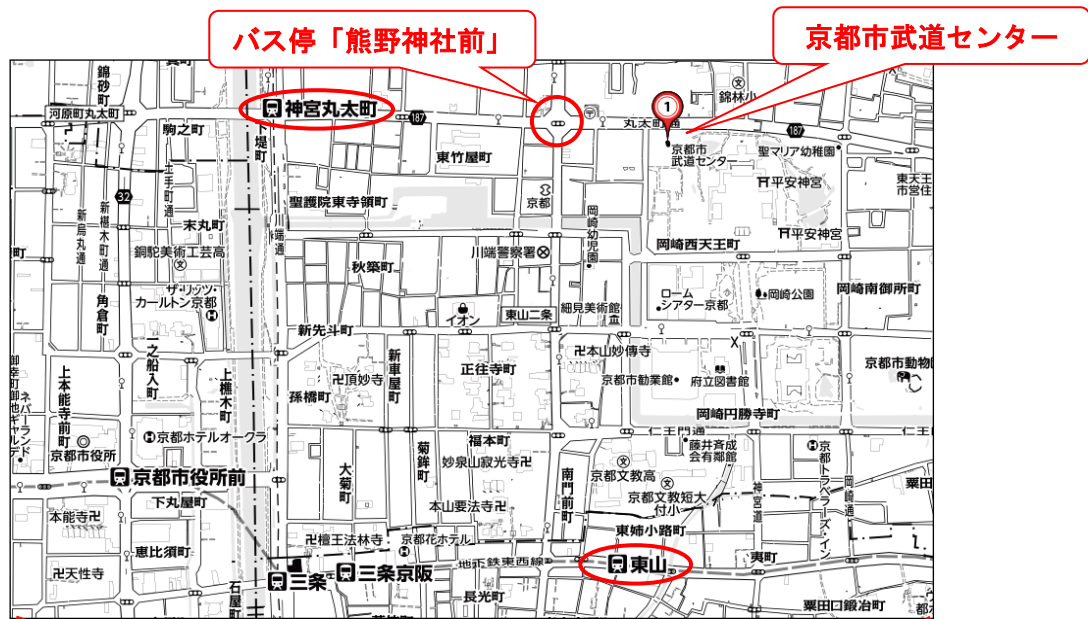

## 第66回近畿高等学校新人柔道大会会場へのアクセスについて

### ◆会場

京都市武道センター

〒660-0805 京都市左京区聖護院円頓美町46

TEL (075) 751-1255

交通機関：

〈電車〉京阪電車「神宮丸太町」下車 徒歩10分

京都市営地下鉄「東山」下車 徒歩20分

〈バス〉京都市営バス「熊野神社前」下車 徒歩3分

京都駅前 → 熊野神社前（京都市営バス・206号(反時計回り)）

〈車〉名神高速道路「京都南IC」より北上

駐車スペースが少ないため、お車でのご来場はお控えくださり、公共交通機関をご利用いただきますよう、よろしくお願いいたします。