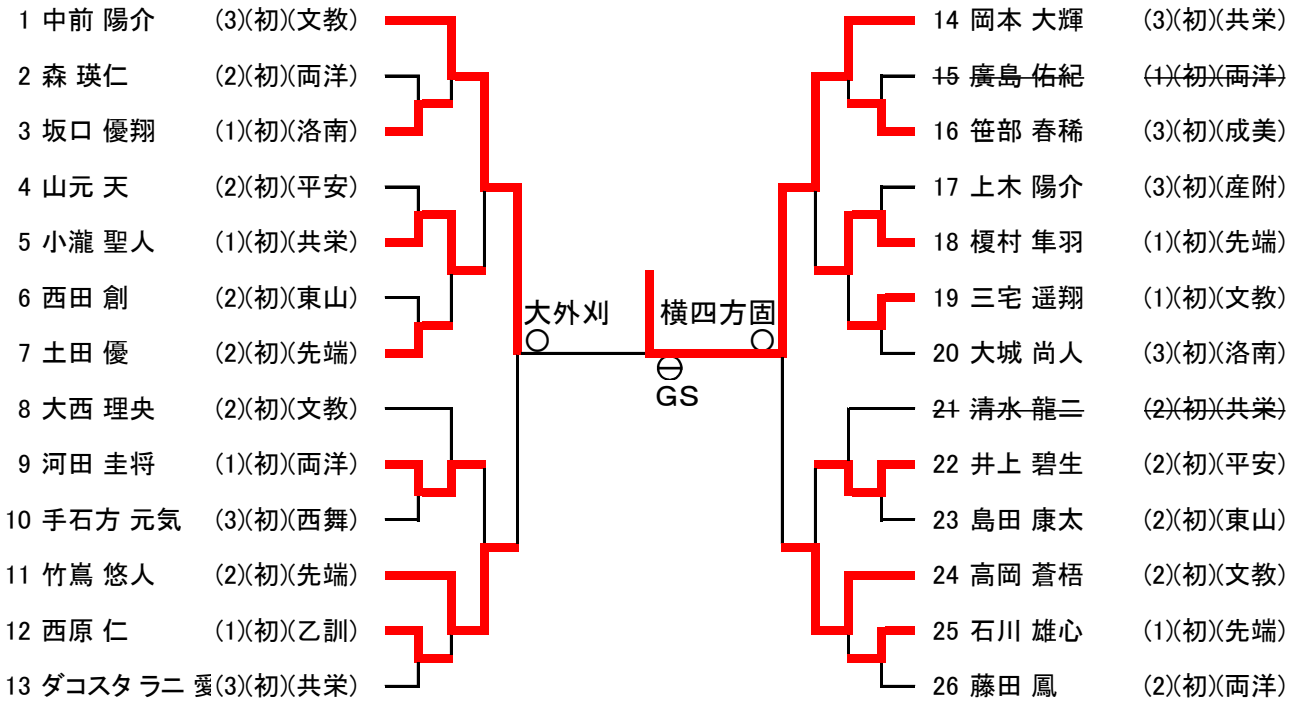

■ 令和6年度 全国高等学校総合体育大会柔道競技(個人試合)京都府予選
令和6年5月25日(土) 京都市武道センター

【男子66kg級】

勝敗記号: ○ 一本・反則、 ⊖ 技あり、 ② 指導差2、 ① 指導差1 GS: ゴールデンスコア