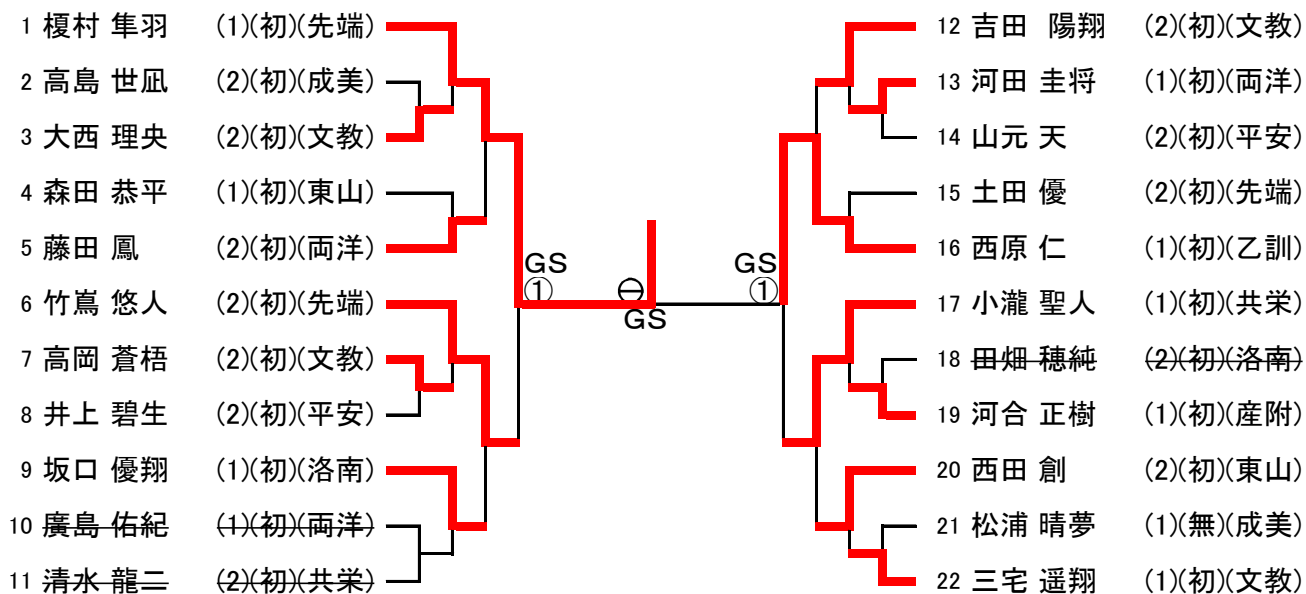

■ 第47回 全国高等学校柔道選手権大会(個人試合)京都府予選

令和6年12月14日(土) 京都市武道センター

【男子60kg級】

【男子66kg級】

勝敗記号: ○ 一本・反則、 ⊖ 技あり、 ② 指導差2、 ① 指導差1 GS: ゴールデンスコア

■ 第47回 全国高等学校柔道選手権大会(個人試合)京都府予選

令和6年12月14日(土) 京都市武道センター

【男子73kg級】

令和6年12月14日(土) 京都市武道センター

【女子48kg級】

1 立花 心愛 (1)(初)(立宇)		4 山本 和愛 (2)(初)(文教)
2 徳田 智夏 (1)(初)(立宇)		5 木下 明香 (1)(初)(先端)
3 中川 真莉菜 (1)(初)(乙訓)		6 高橋 文華 (1)(初)(産附)

【女子52kg級】

1 表原 奈花 (2)(初)(立宇)		4 大藪 千夏 (1)(初)(立宇)
2 松井 綺星 (1)(初)(文教)		5 喜友名 結乃 (1)(初)(乙訓)
3 上田 睦実 (2)(初)(乙訓)		