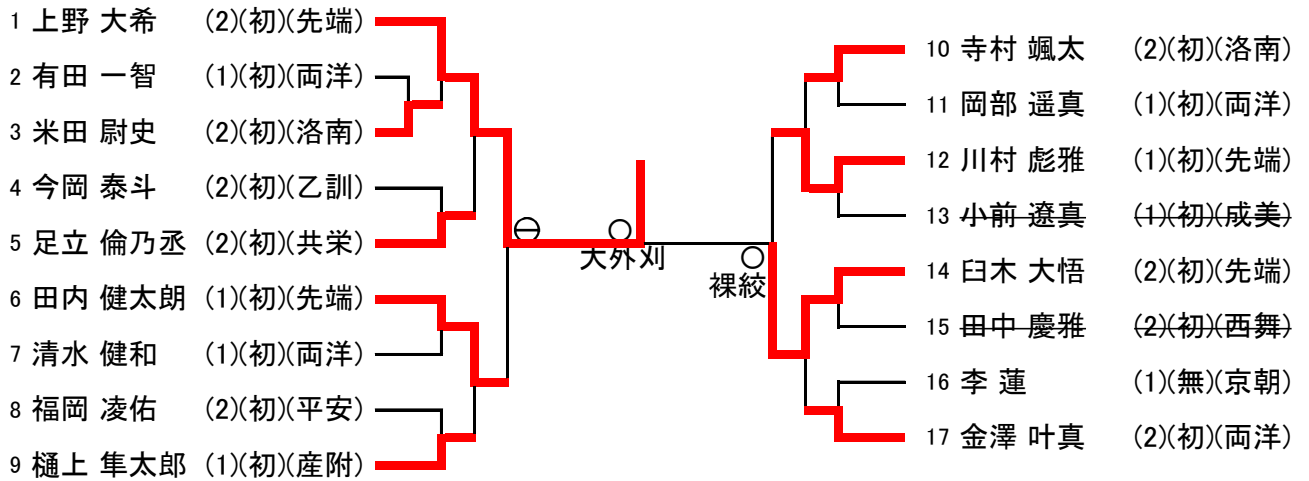

【男子81kg級】

勝敗記号: ○ 一本・反則、⊖ 技あり、② 指導差2、① 指導差1 GS: ゴールデンスコア