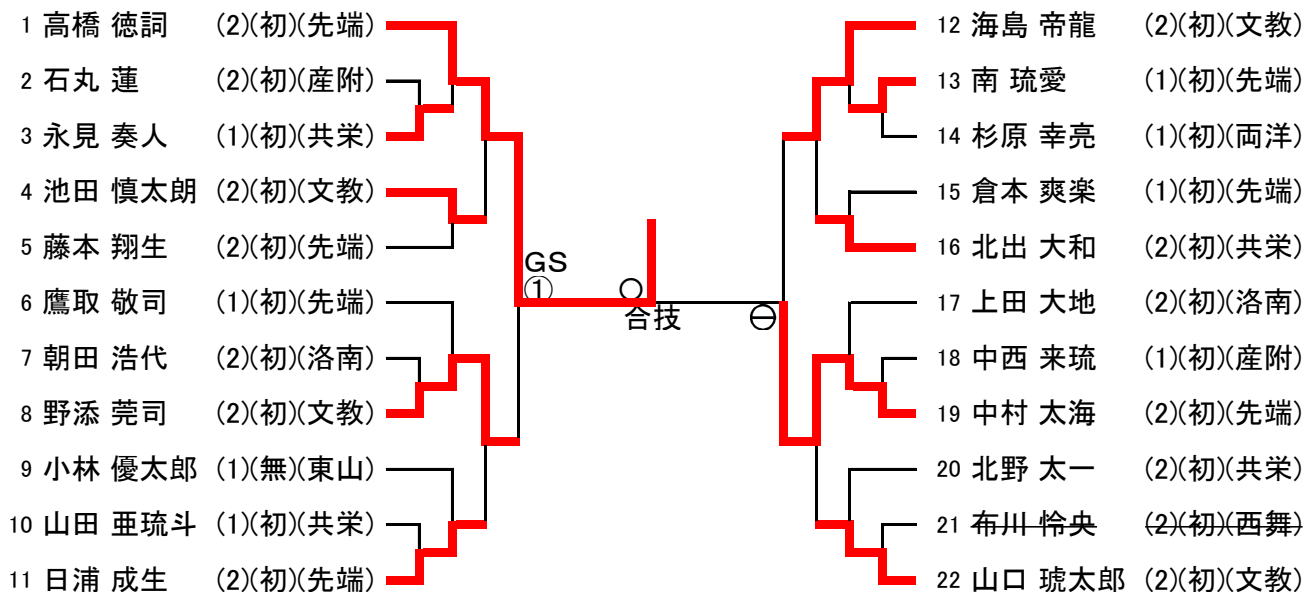

【男子81kg級】

勝敗記号: ○ 一本・反則、⊖ 技あり、② 指導差2、① 指導差1 GS: ゴールデンスコア

■ 第47回 全国高等学校柔道選手権大会(個人試合)京都府予選

令和6年12月14日(土) 京都市武道センター

【男子無差別】

勝敗記号: ○ 一本・反則、 ⊖ 技あり、 ② 指導差2、 ① 指導差1      GS: ゴールデンスコア

■ 第47回 全国高等学校柔道選手権大会(個人試合)京都府予選

令和6年12月14日(土) 京都市武道センター

【女子48kg級】

1 立花 心愛 (1)(初)(立宇)		4 山本 和愛 (2)(初)(文教)
2 徳田 智夏 (1)(初)(立宇)		5 木下 明香 (1)(初)(先端)
3 中川 真莉菜 (1)(初)(乙訓)		6 高橋 文華 (1)(初)(産附)

【女子52kg級】

1 表原 奈花 (2)(初)(立宇)		4 大藪 千夏 (1)(初)(立宇)
2 松井 綺星 (1)(初)(文教)		5 喜友名 結乃 (1)(初)(乙訓)
3 上田 睦実 (2)(初)(乙訓)		