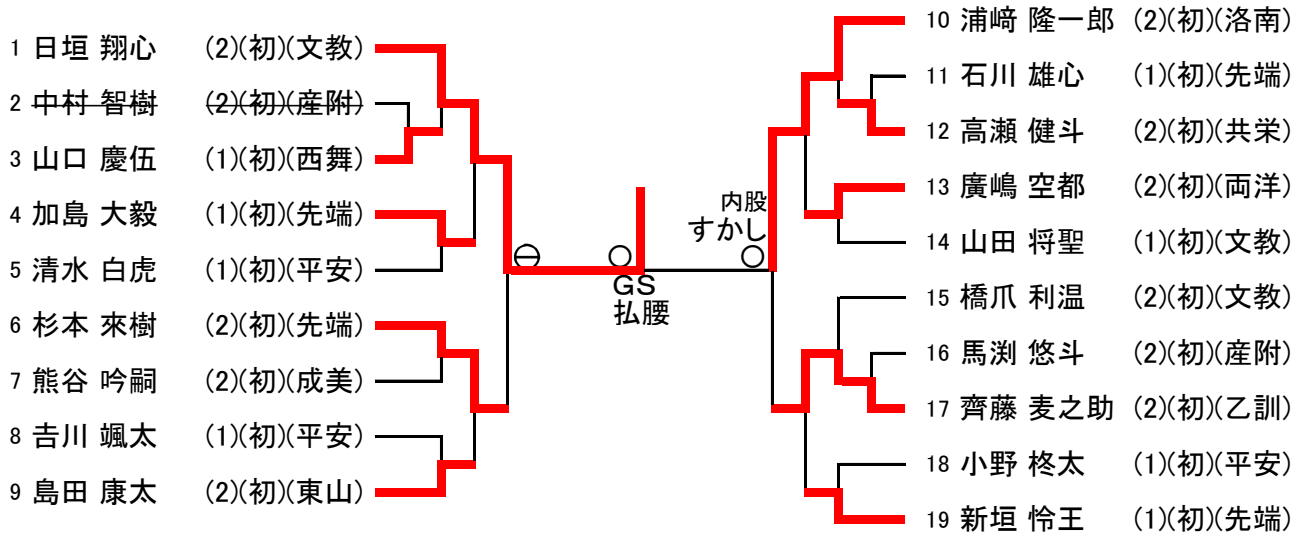

■ 第47回 全国高等学校柔道選手権大会(個人試合)京都府予選

令和6年12月14日(土) 京都市武道センター

【男子60kg級】

【男子66kg級】

勝敗記号: ○ 一本・反則、 ⊖ 技あり、 ② 指導差2、 ① 指導差1 GS: ゴールデンスコア

■ 第47回 全国高等学校柔道選手権大会(個人試合)京都府予選

令和6年12月14日(土) 京都市武道センター

【男子73kg級】

令和6年12月14日(土) 京都市武道センター

【女子48kg級】

1 立花 心愛 (1)(初)(立宇)		4 山本 和愛 (2)(初)(文教)
2 徳田 智夏 (1)(初)(立宇)		5 木下 明香 (1)(初)(先端)
3 中川 真莉菜 (1)(初)(乙訓)		6 高橋 文華 (1)(初)(産附)

【女子52kg級】

1 表原 奈花 (2)(初)(立宇)		4 大藪 千夏 (1)(初)(立宇)
2 松井 綺星 (1)(初)(文教)		5 喜友名 結乃 (1)(初)(乙訓)
3 上田 睦実 (2)(初)(乙訓)		