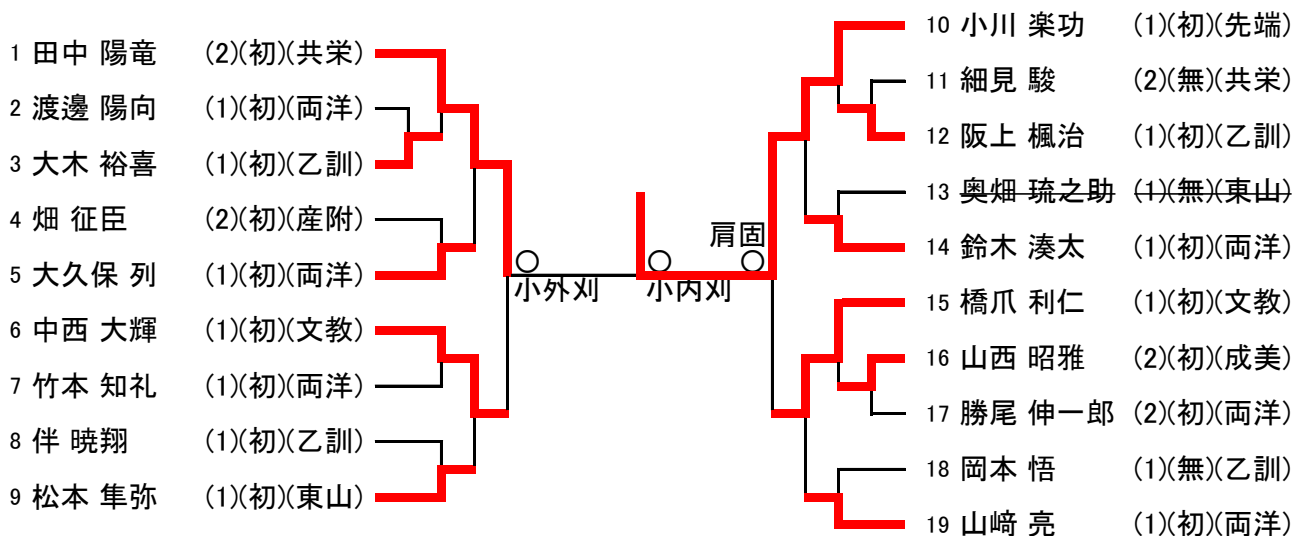

■ 第47回 全国高等学校柔道選手権大会(個人試合)京都府予選

令和6年12月14日(土) 京都市武道センター

【男子60kg級】

【男子66kg級】

勝敗記号: ○ 一本・反則、 ⊖ 技あり、 ② 指導差2、 ① 指導差1 GS: ゴールデンスコア

■ 第47回 全国高等学校柔道選手権大会(個人試合)京都府予選

令和6年12月14日(土) 京都市武道センター

【男子73kg級】

令和6年12月14日(土) 京都市武道センター

【女子48kg級】

1 立花 心愛 (1)(初)(立宇)		4 山本 和愛 (2)(初)(文教)
2 徳田 智夏 (1)(初)(立宇)		5 木下 明香 (1)(初)(先端)
3 中川 真莉菜 (1)(初)(乙訓)		6 高橋 文華 (1)(初)(産附)

【女子52kg級】

1 表原 奈花 (2)(初)(立宇)		4 大藪 千夏 (1)(初)(立宇)
2 松井 綺星 (1)(初)(文教)		5 喜友名 結乃 (1)(初)(乙訓)
3 上田 睦実 (2)(初)(乙訓)		