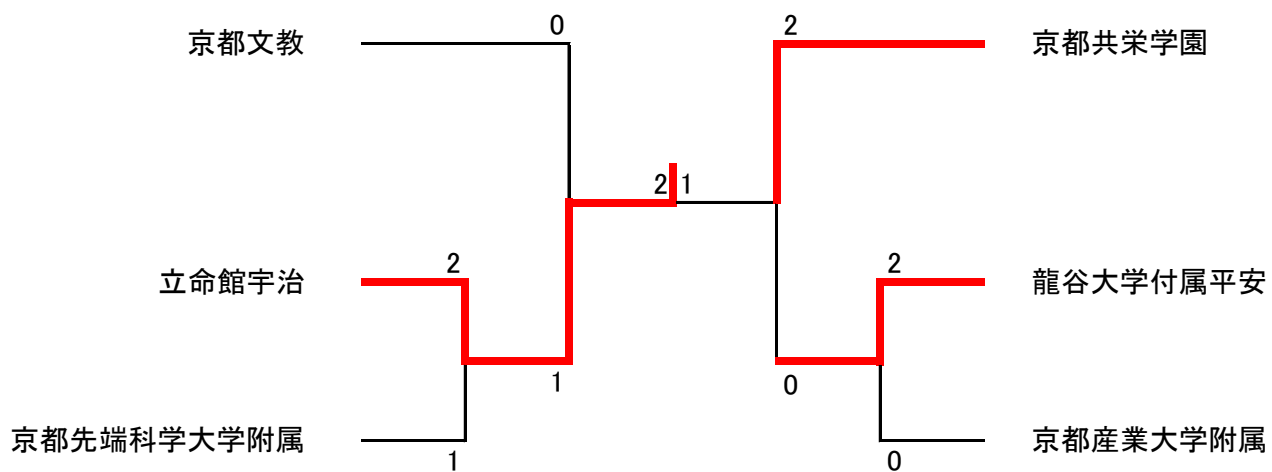

第75回 京都府私立高等学校総合体育大会 柔道競技

男子 団体試合

第75回 京都府私立高等学校総合体育大会 柔道競技

女子 団体試合

第75回 京都府私立高等学校総合体育大会 柔道競技

段外個人試合

Aリーグ

No.	名前	校名	山元	阿部	中村	細見	勝	負	引分	順位
1	山元 天	龍谷大学付属平安	/	○	○	○	3	0	0	1
2	阿部 祥大	京都両洋	△	/	○	○	2	1	0	2
3	中村 智樹	京都産業大学附属	○	△	/	○	2	1	0	2
4	細見 駿	京都共栄学園	△	△	△	/	0	3	0	4