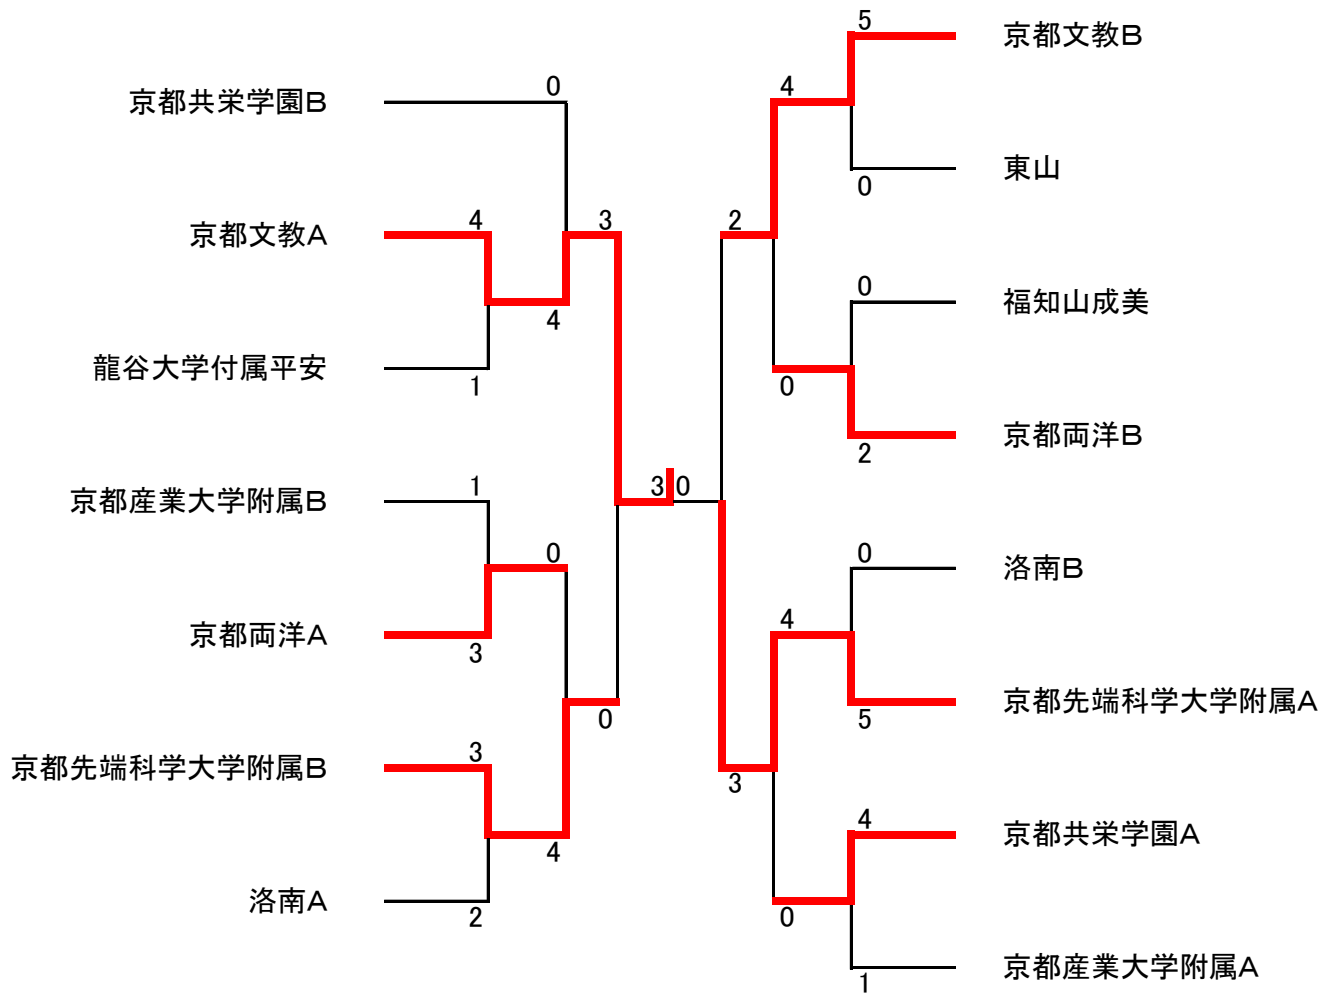

第75回 京都府私立高等学校総合体育大会 柔道競技

男子 団体試合

第75回 京都府私立高等学校総合体育大会 柔道競技

女子 団体試合

第75回 京都府私立高等学校総合体育大会 柔道競技

段外個人試合

Aリーグ

No.	名前	校名	山元	阿部	中村	細見	勝	負	引分	順位
1	山元 天	龍谷大学付属平安	/	○	○	○	3	0	0	1
2	阿部 祥大	京都両洋	△	/	○	○	2	1	0	2
3	中村 智樹	京都産業大学附属	○	△	/	○	2	1	0	2
4	細見 駿	京都共栄学園	△	△	△	/	0	3	0	4

Dリーグ

No.	名前	校名	土屋	井上	森	勝	負	引分	順位
1	土屋 雄大	龍谷大学付属平安	/	○	△	1	1	0	2
2	井上 瑞大	洛南	△	/	△	0	2	0	3
3	森 瑛仁	京都両洋	○	○	/	2	0	0	1

女子

No.	名前	校名	菅原	服部	勝	負	引分	順位
1	菅原 さくら	洛南	/	△	0	1	0	2
2	服部 真由	龍谷大学付属平安	○	/	1	0	0	1