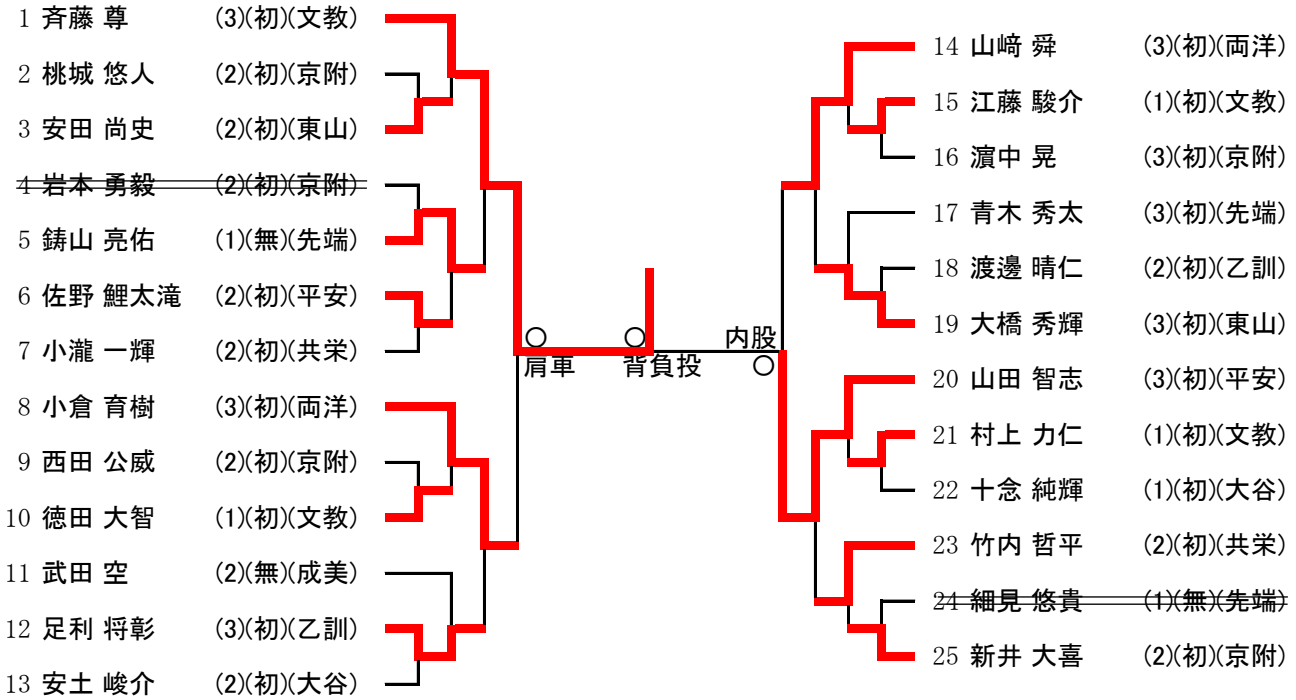

■令和3年度 全国高等学校総合体育大会柔道競技(個人試合)京都府予選
令和3年6月5日(土) 京都市武道センター

【男子73kg級】

優勝	齊藤 尊	京都文教
準優勝	山田 智志	龍谷大学付属平安
三位	小倉 育樹	京都両洋
	山崎 舜	京都両洋