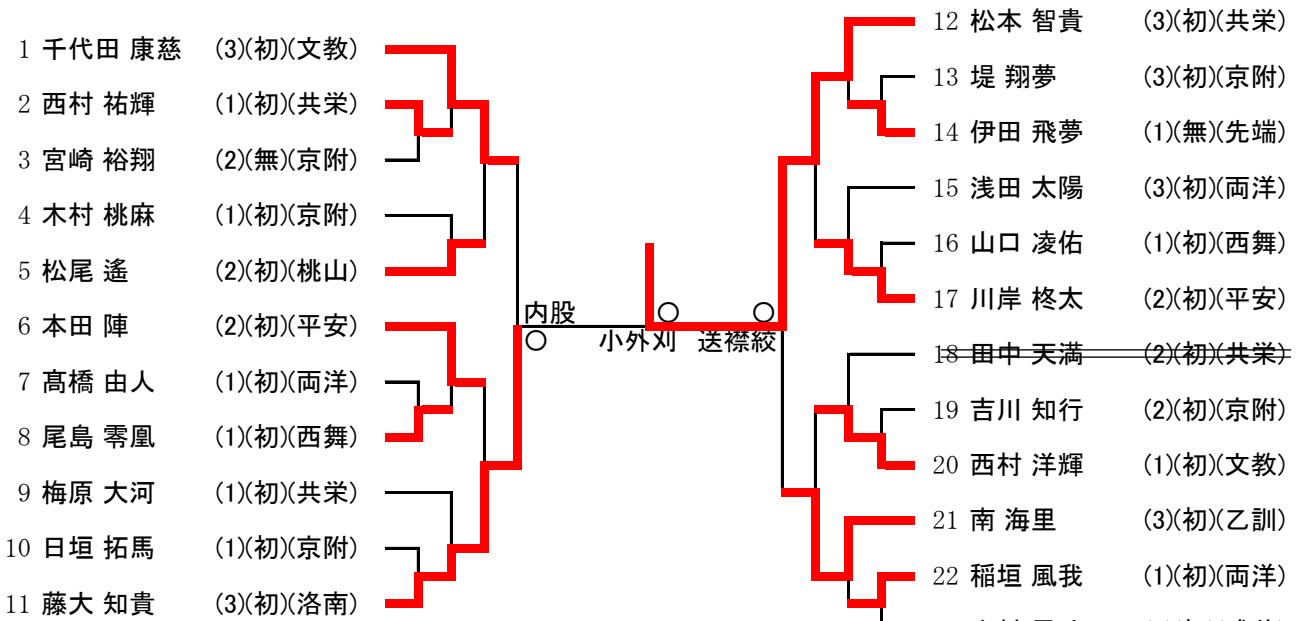

■ 令和3年度 全国高等学校総合体育大会柔道競技(個人試合) 京都府予選
令和3年6月5日(土) 京都市武道センター

【男子60kg級】

優勝	田中 都羽	京都文教
準優勝	石田 和臣	京都共栄学園
三位	寺内 慶次郎	京都先端科学大学附属
	川田 瑛基	京都先端科学大学附属

【男子66kg級】

優勝	松本 智貴	京都共栄学園
準優勝	藤大 知貴	洛南
三位	千代田 康慈	京都文教
	南海里	乙訓

勝敗記号: ○ 一本・反則、⊖ 技あり、② 指導差2、① 指導差1 GS: ゴールデンスコア