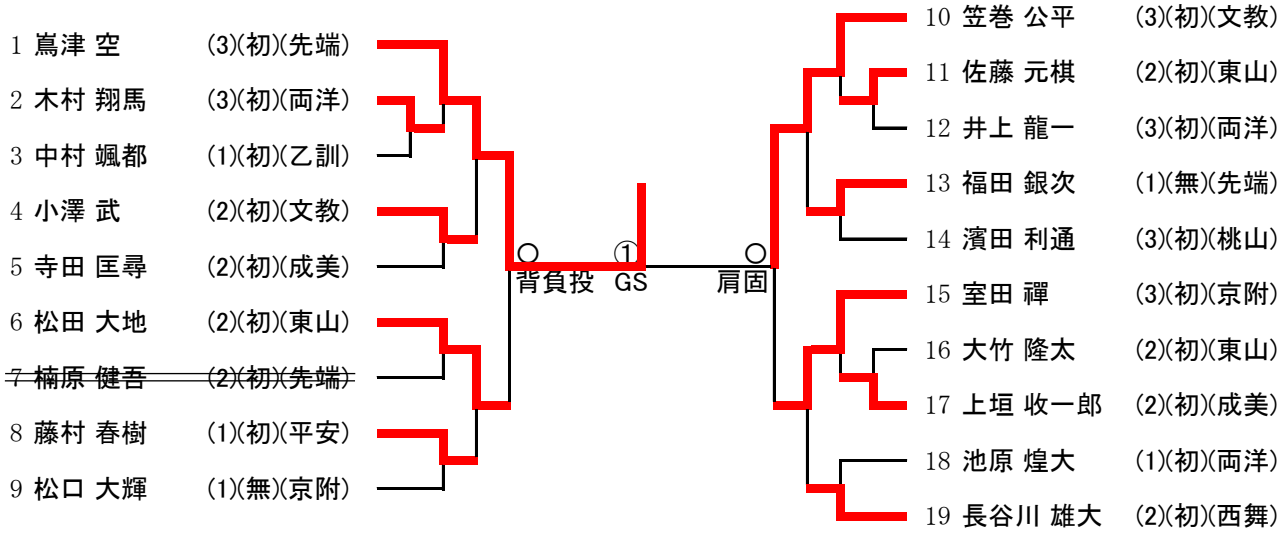

■ 令和3年度 全国高等学校総合体育大会柔道競技(個人試合)京都府予選
令和3年6月5日(土) 京都市武道センター

【男子90kg級】

優勝	鳶津 空	京都先端科学大学附属
準優勝	笠巻 公平	京都文教
三位	松田 大地	東山
	室田 禪	京都産業大学附属