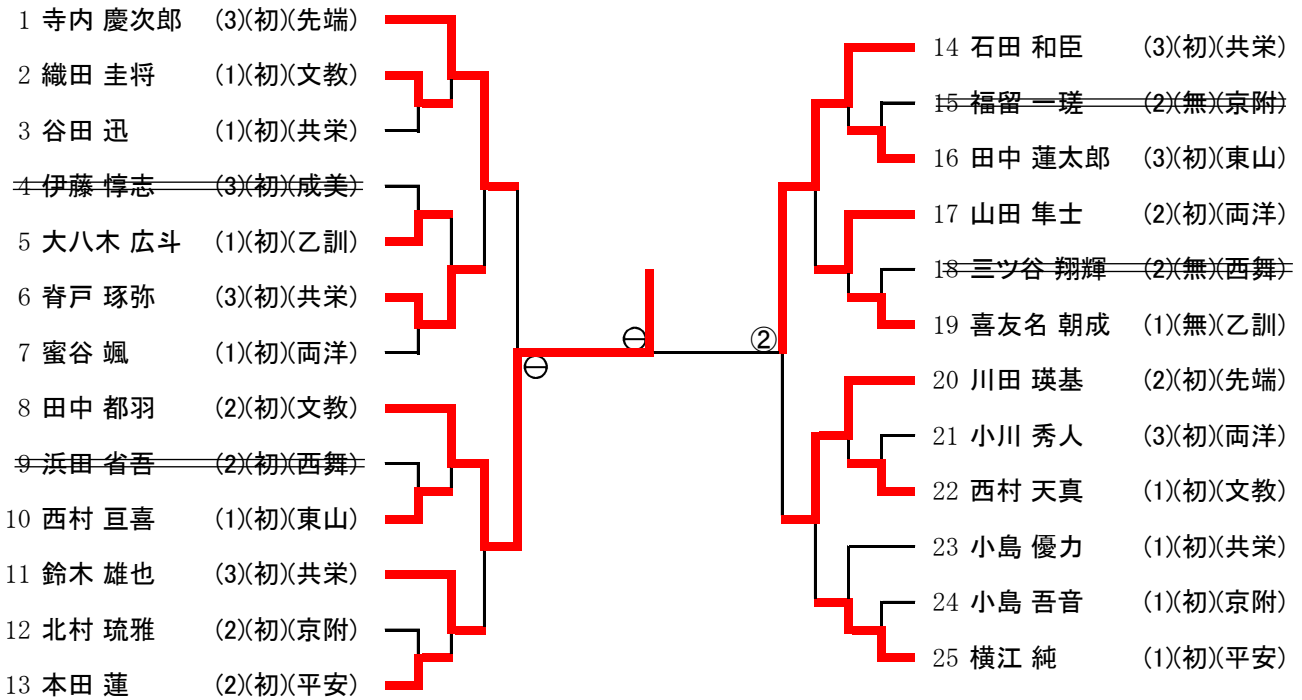

■ 令和3年度 全国高等学校総合体育大会柔道競技(個人試合) 京都府予選
令和3年6月5日(土) 京都市武道センター

【男子60kg級】

優勝	田中 都羽	京都文教
準優勝	石田 和臣	京都共栄学園
三位	寺内 慶次郎	京都先端科学大学附属
	川田 瑛基	京都先端科学大学附属

【男子66kg級】

優勝	松本 智貴	京都共栄学園
準優勝	藤大 知貴	洛南
三位	千代田 康慈	京都文教
	南海里	乙訓

勝敗記号: ○ 一本・反則、⊖ 技あり、② 指導差2、① 指導差1 GS: ゴールデンスコア