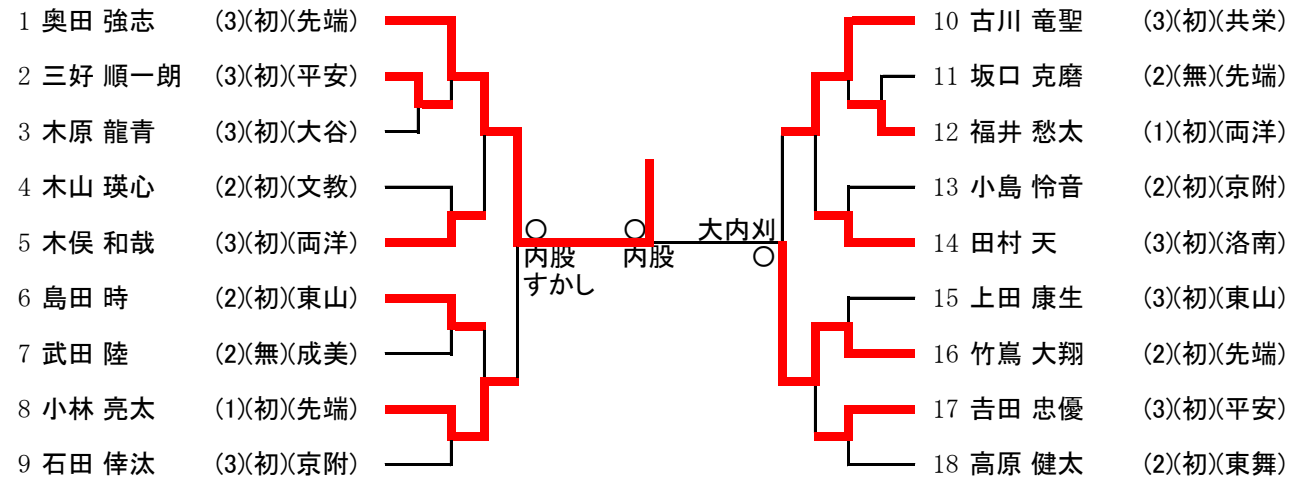

■ 令和3年度 全国高等学校総合体育大会柔道競技(個人試合) 京都府予選
令和3年6月5日(土) 京都市武道センター

【男子60kg級】

優勝	田中 都羽	京都文教
準優勝	石田 和臣	京都共栄学園
三位	寺内 慶次郎	京都先端科学大学附属
	川田 瑛基	京都先端科学大学附属

【男子66kg級】

優勝	松本 智貴	京都共栄学園
準優勝	藤大 知貴	洛南
三位	千代田 康慈	京都文教
	南海里	乙訓

勝敗記号: ○ 一本・反則、⊖ 技あり、② 指導差2、① 指導差1 GS: ゴールデンスコア

■令和3年度 全国高等学校総合体育大会柔道競技(個人試合)京都府予選
令和3年6月5日(土) 京都市武道センター

【男子73kg級】

優勝	齊藤 尊	京都文教
準優勝	山田 智志	龍谷大学付属平安
三位	小倉 育樹	京都両洋
	山崎 舜	京都両洋

【男子81kg級】

優勝	奥田 強志	京都先端科学大学附属
準優勝	竹藪 大翔	京都先端科学大学附属
三位	小林 亮太	京都先端科学大学附属
	古川 竜聖	京都共栄学園