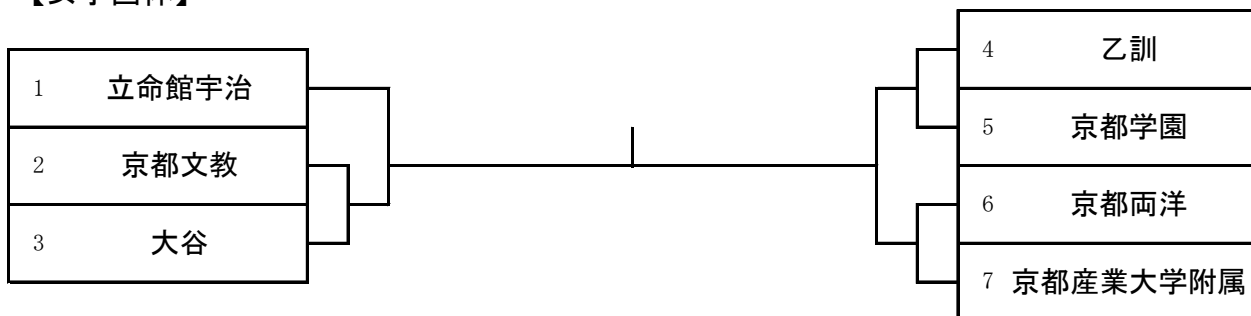

■ 令和2年度京都府高等学校柔道選手権大会（団体試合）
 兼 第43回全国高等学校柔道選手権大会（団体試合）京都府予選
 兼 第62回近畿高等学校柔道新人大会（団体試合）京都府予選
 令和2年11月21日（土） 亀岡運動公園体育館

【男子団体】

近畿大会出場決定戦

【女子団体】

近畿大会出場決定戦