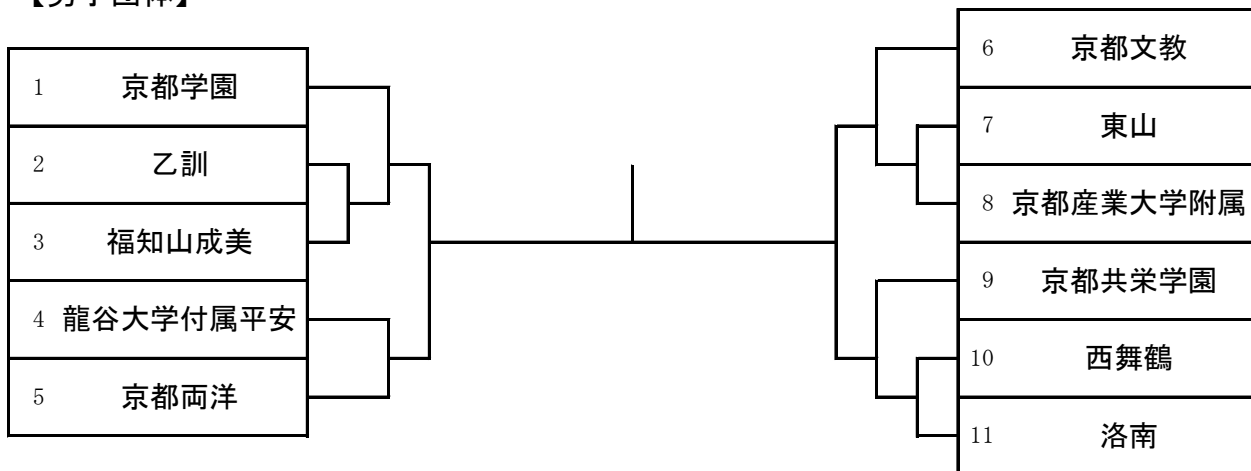

■ 令和2年度京都府高等学校柔道選手権大会（団体試合）
 兼 第43回全国高等学校柔道選手権大会（団体試合）京都府予選
 兼 第62回近畿高等学校柔道新人大会（団体試合）京都府予選
 令和2年11月21日（土） 亀岡運動公園体育館

【男子団体】

近畿大会出場決定戦

【女子団体】

近畿大会出場決定戦