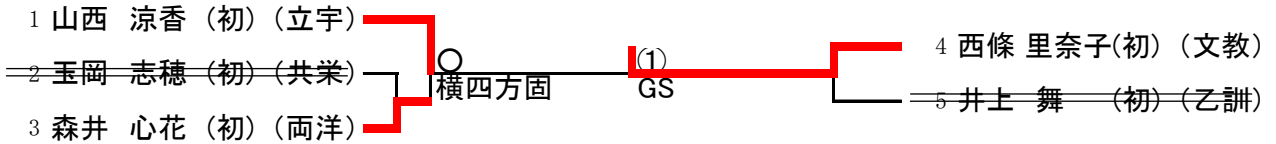

■第42回全国高等学校柔道選手権大会(個人試合)京都府予選
令和2年1月13日(月) 京都市武道センター

【女子63kg級】

優勝	西條 里奈子	京都文教
準優勝	山西 涼香	立命館宇治
三位	森井 心花	京都両洋