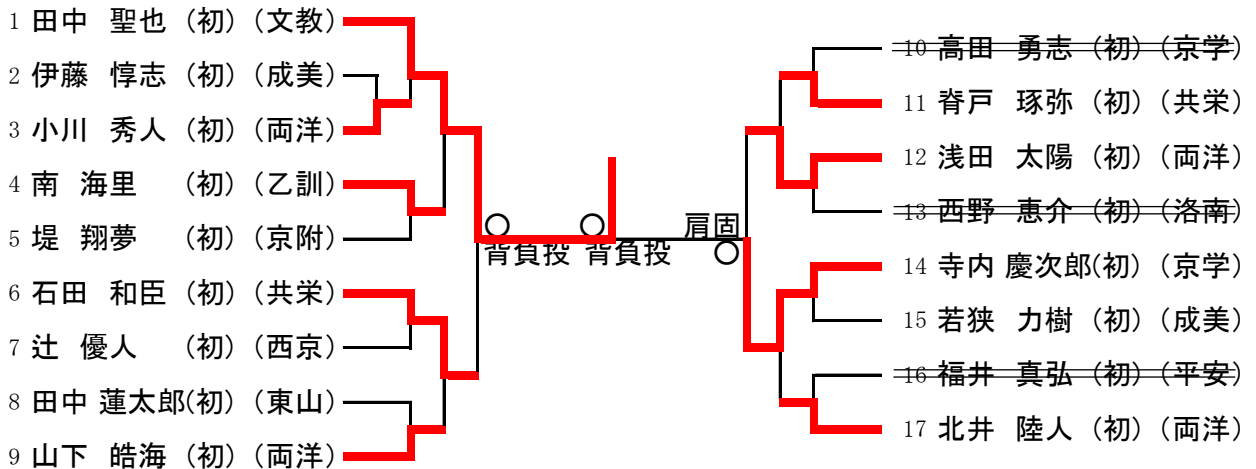

■第42回全国高等学校柔道選手権大会(個人試合)京都府予選
令和2年1月13日(月) 京都市武道センター

【男子60kg級】

優勝	田中 聖也	京都文教
準優勝	寺内 慶次郎	京都学園
三位	石田 和臣	京都共栄学園
	浅田 太陽	京都両洋

【男子66kg級】

優勝	齊藤 尊	京都文教
準優勝	岸本 陽耀	福知山成美
三位	久手堅 風里	龍谷大学付属平安
	山田 智志	龍谷大学付属平安

勝敗記号: ○ 一本・反則、⊖ 技あり、② 指導差2、① 指導差1 GS: ゴールデンスコア