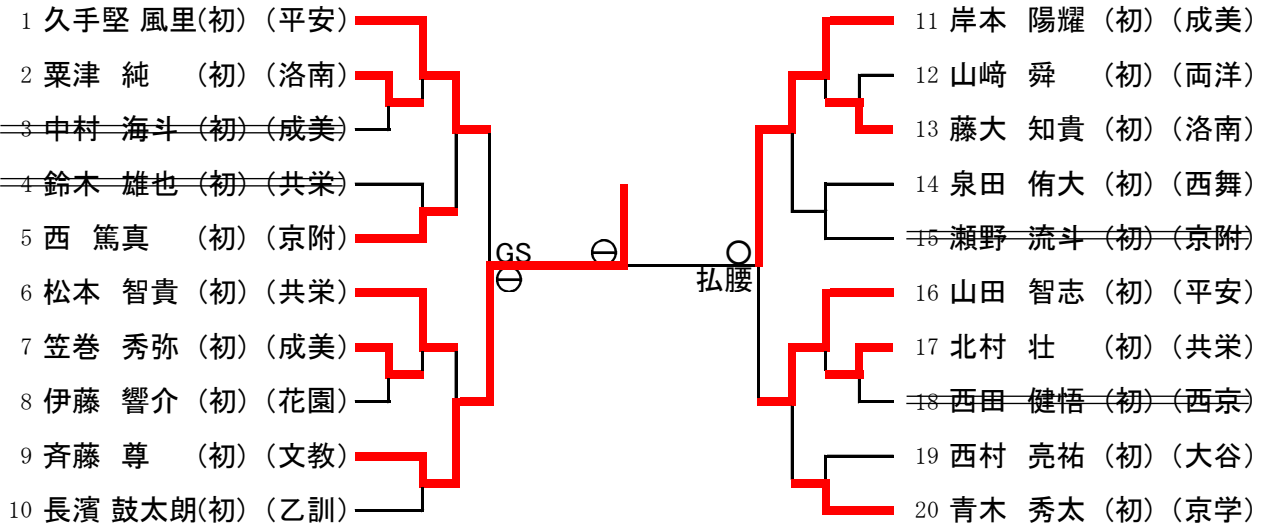

■第42回全国高等学校柔道選手権大会(個人試合)京都府予選
令和2年1月13日(月) 京都市武道センター

【男子60kg級】

優勝	田中 聖也	京都文教
準優勝	寺内 慶次郎	京都学園
三位	石田 和臣	京都共栄学園
	浅田 太陽	京都両洋

【男子66kg級】

優勝	齊藤 尊	京都文教
準優勝	岸本 陽耀	福知山成美
三位	久手堅 風里	龍谷大学付属平安
	山田 智志	龍谷大学付属平安

勝敗記号: ○ 一本・反則、⊖ 技あり、② 指導差2、① 指導差1 GS: ゴールデンスコア