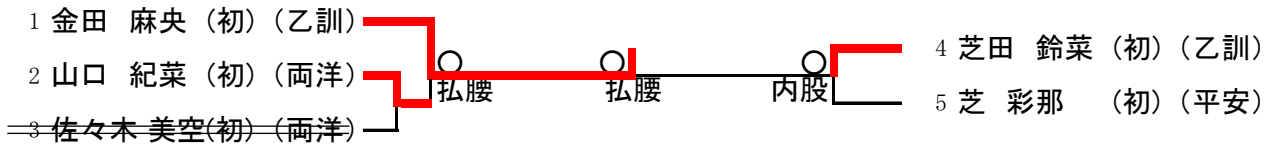

【女子無差別】

優勝	金田 麻央	乙訓
準優勝	芝田 鈴菜	乙訓
三位	山口 紀菜	京都両洋
	芝 彩那	龍谷大学付属平安

勝敗記号: ○ 一本・反則、⊖ 技あり、② 指導差2、① 指導差1 GS: ゴールデンスコア