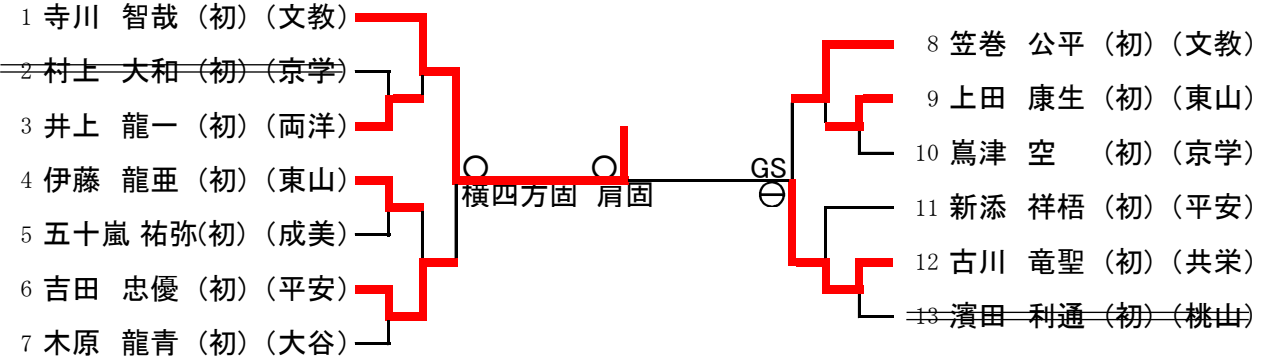

【男子81kg級】

優勝	寺川 智哉	京都文教
準優勝	古川 竜聖	京都共栄学園
三位	吉田 忠優	龍谷大学付属平安
	笠巻 公平	京都文教

勝敗記号: ○ 一本・反則、⊖ 技あり、② 指導差2、① 指導差1 GS: ゴールデンスコア