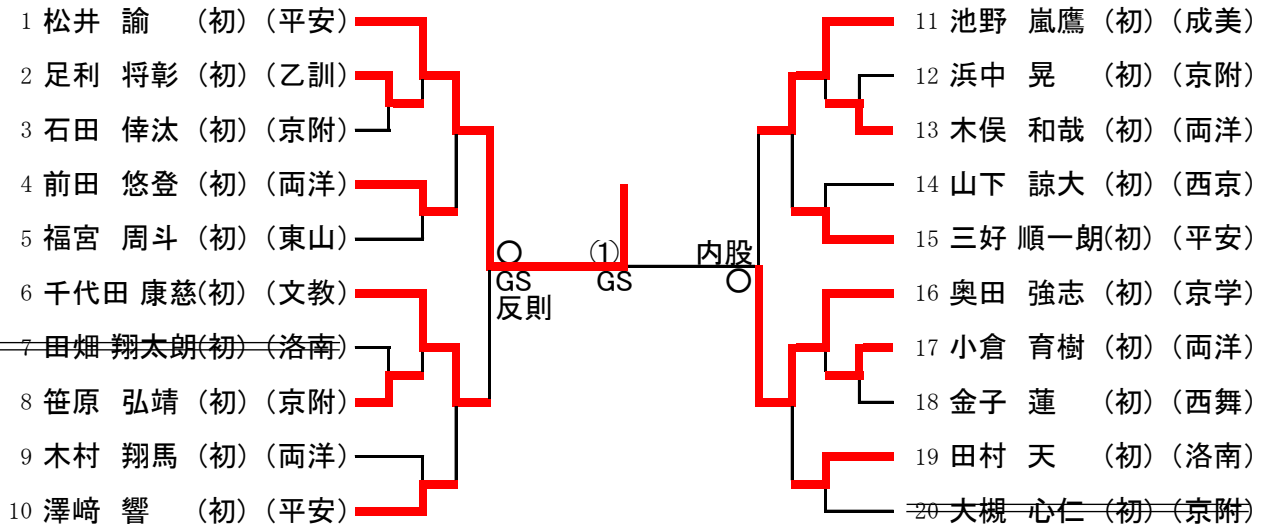

■第42回全国高等学校柔道選手権大会(個人試合)京都府予選
令和2年1月13日(月) 京都市武道センター

【男子73kg級】

優勝	松井 諭	龍谷大学付属平安
準優勝	奥田 強志	京都学園
三位	千代田 康慈	京都文教
	池野 嵐鷹	福知山成美