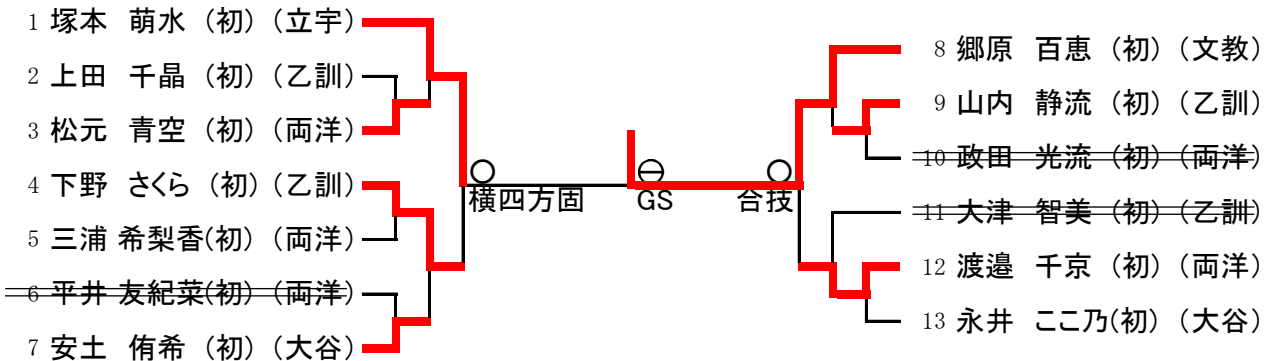

【女子52kg級】

優勝	郷原 百恵	京都文教
準優勝	塚本 萌水	立命館宇治
三位	下野 さくら	乙訓
	渡邊 千京	京都両洋