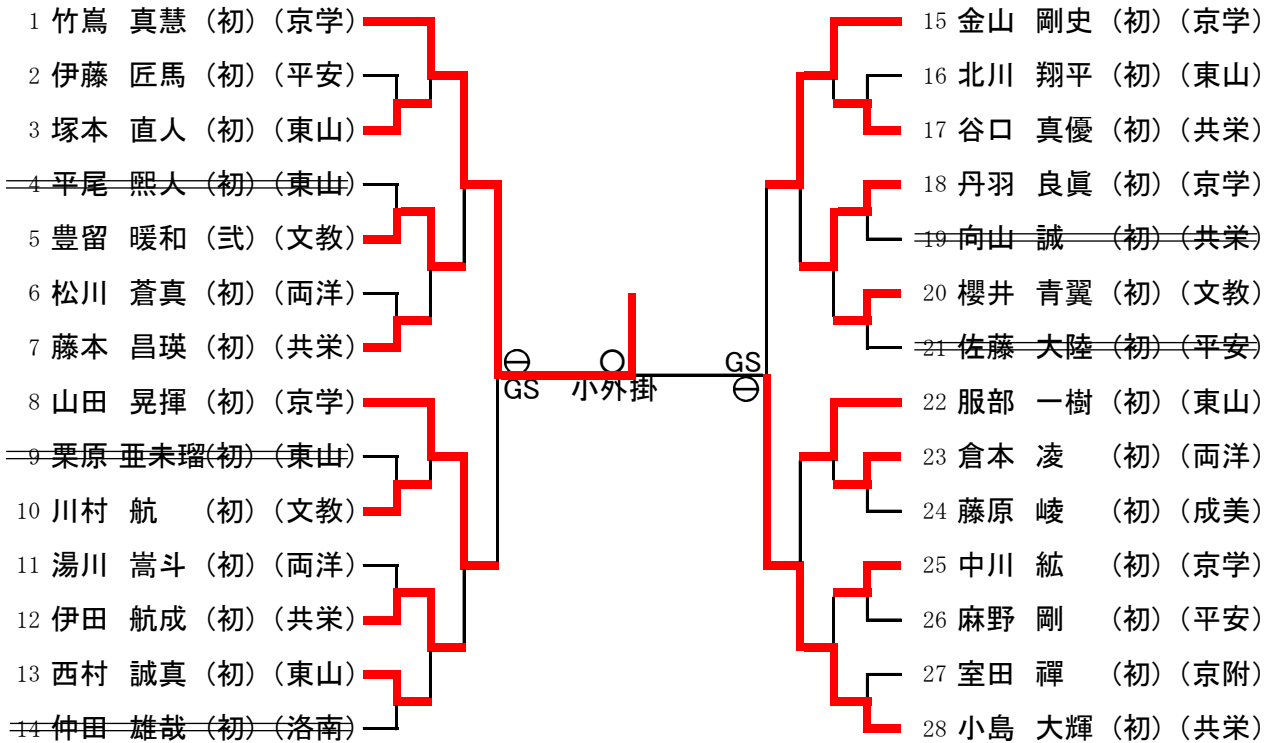

■第42回全国高等学校柔道選手権大会(個人試合)京都府予選
令和2年1月13日(月) 京都市武道センター

【男子無差別】

優勝	竹島 真慧	京都学園
準優勝	小島 大輝	京都共栄学園
三位	山田 晃揮	京都学園
	金山 剛史	京都学園

勝敗記号: ○ 一本・反則、⊖ 技あり、② 指導差2、① 指導差1 GS: ゴールデンスコア

■第42回全国高等学校柔道選手権大会(個人試合)京都府予選
令和2年1月13日(月) 京都市武道センター