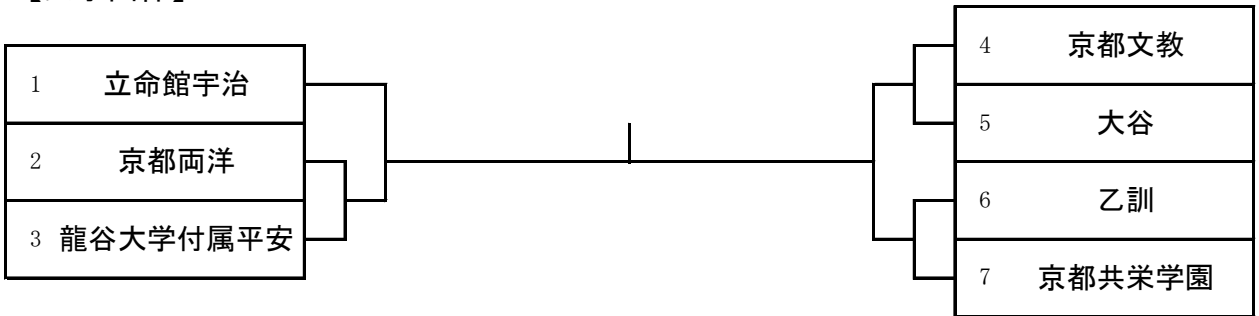

■ 令和元年度京都府高等学校柔道選手権大会（団体試合）
 兼 第42回全国高等学校柔道選手権大会（団体試合）京都府予選
 兼 第61回近畿高等学校柔道新人大会（団体試合）京都府予選
 令和元年11月16日（土） 亀岡運動公園体育館

【男子団体】

近畿大会出場決定戦

【女子団体】

近畿大会出場決定戦