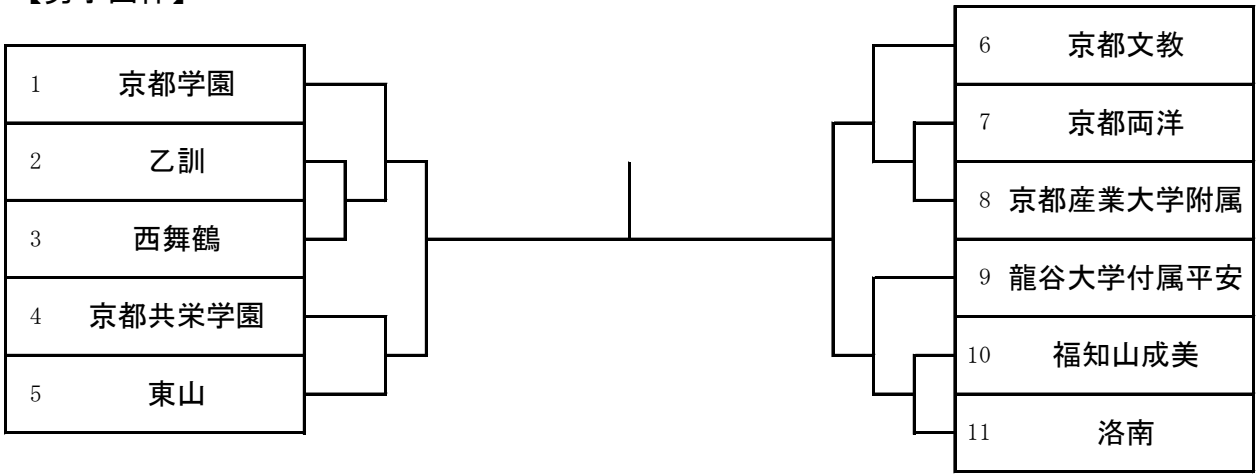

■ 令和元年度京都府高等学校柔道選手権大会（団体試合）
 兼 第42回全国高等学校柔道選手権大会（団体試合）京都府予選
 兼 第61回近畿高等学校柔道新人大会（団体試合）京都府予選
 令和元年11月16日（土） 亀岡運動公園体育館

【男子団体】

近畿大会出場決定戦

【女子団体】

近畿大会出場決定戦