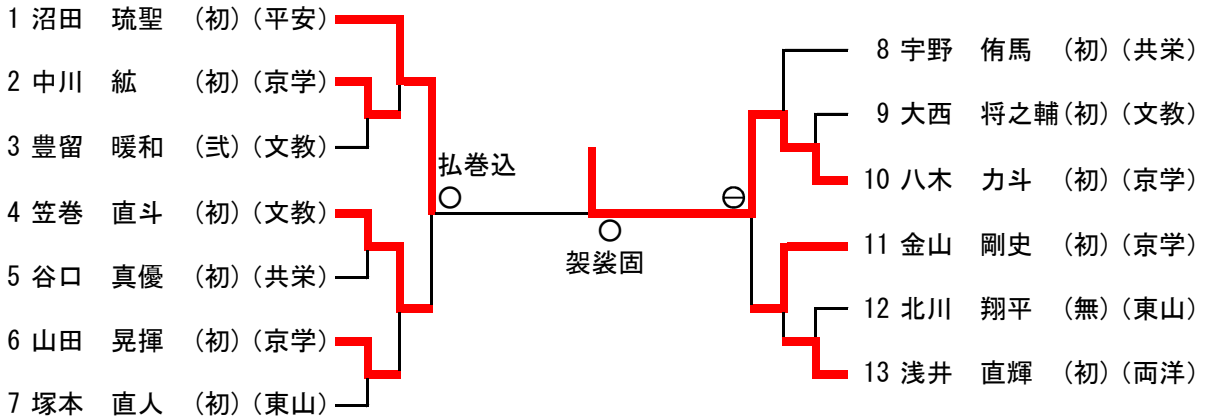

■第68回全国高等学校総合体育大会柔道競技(個人試合)京都府予選
令和元年5月25日(土) 京都市武道センター

【男子90kg級】

優勝	竹蔦 真慧	京都学園
準優勝	阿部 侑太	京都学園
三位	川村 航	京都文教
	福谷 聡	京都共栄学園

【男子100kg級】

優勝	上田 泰介	京都学園
準優勝	向山 誠	京都共栄学園
三位	ダコスタルカ恋温	京都共栄学園
	土本 航大	東山

勝敗記号: ○ 一本・反則、⊖ 技あり、② 指導差2、① 指導差1 GS: ゴールデンスコア

■第68回全国高等学校総合体育大会柔道競技(個人試合)京都府予選
令和元年5月25日(土) 京都市武道センター

【男子100kg超級】

優 勝	八木 力斗	京都学園
準優勝	沼田 琉聖	龍谷大学付属平安
三 位	笠巻 直斗	京都文教
	金山 剛史	京都学園

勝敗記号: ○ 一本・反則、⊖ 技あり、② 指導差2、① 指導差1 GS: ゴールデンスコア

■第68回全国高等学校総合体育大会柔道競技(個人試合)京都府予選
令和元年5月25日(土) 京都市武道センター