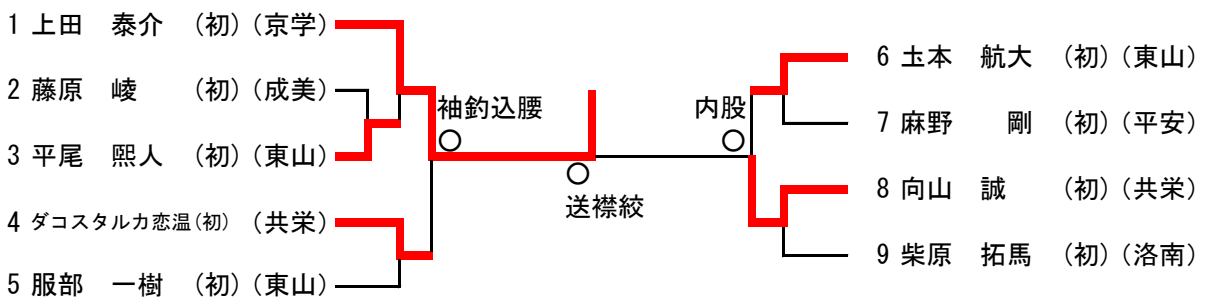

【男子100kg級】

優勝	上田 泰介	京都学園
準優勝	向山 誠	京都共栄学園
三位	ダコスタルカ恋温	京都共栄学園
	土本 航大	東山

勝敗記号: ○ 一本・反則、⊖ 技あり、② 指導差2、① 指導差1 GS: ゴールデンスコア