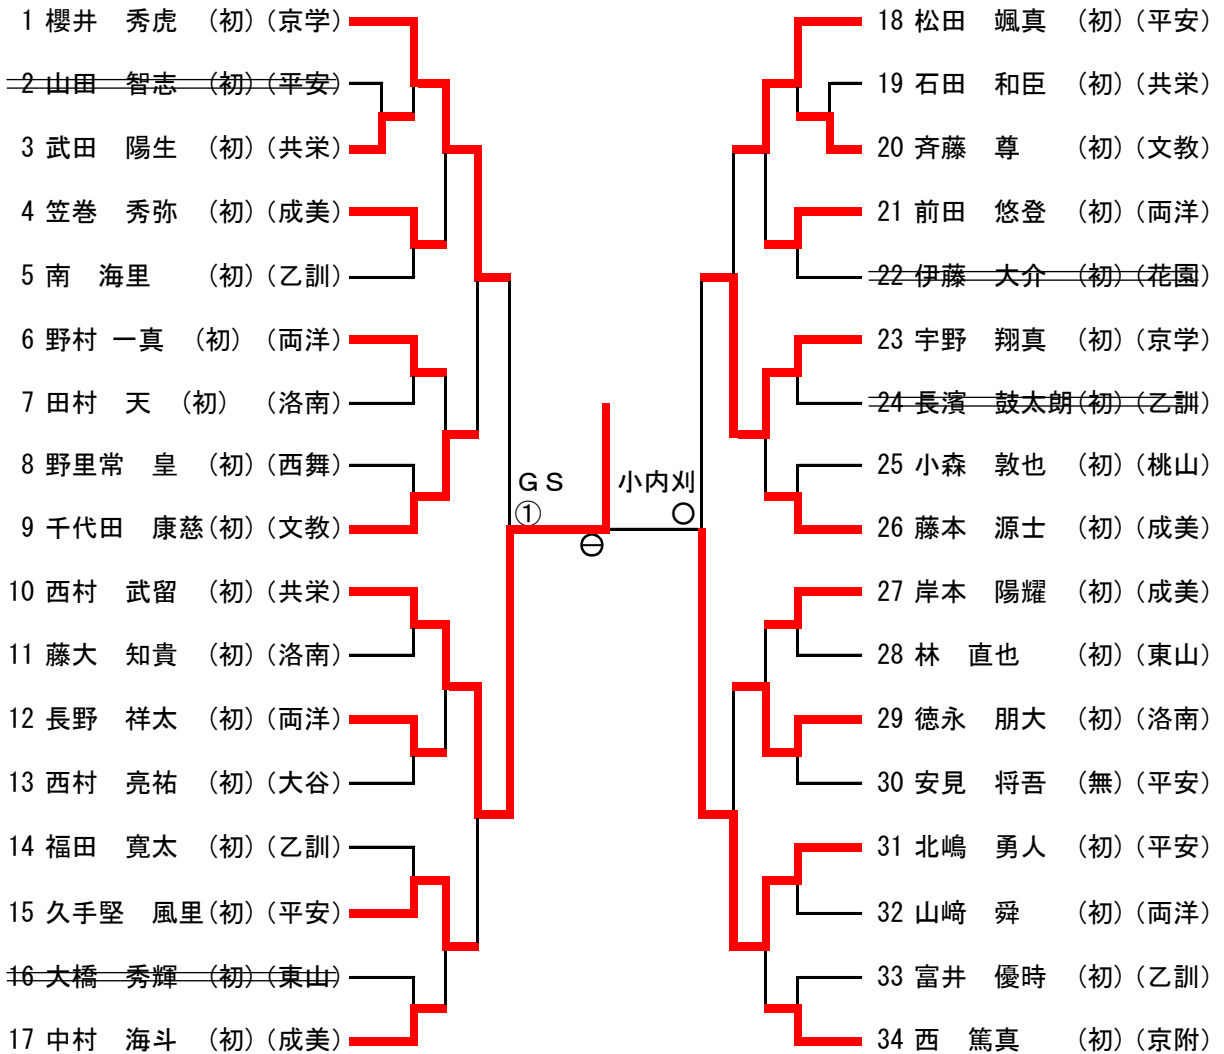

■第68回全国高等学校総合体育大会柔道競技(個人試合)京都府予選
令和元年5月25日(土) 京都市武道センター

【男子60kg級】

優勝	田中 聖也	京都文教
準優勝	村上 毅気	京都文教
三位	細川 達弘	京都学園
	島本 巧	乙訓

勝敗記号: ○ 一本・反則、⊖ 技あり、② 指導差2、① 指導差1 GS: ゴールデンスコア

■第68回全国高等学校総合体育大会柔道競技(個人試合)京都府予選
令和元年5月25日(土) 京都市武道センター

【男子66kg級】

優勝	西村 武留	京都共栄学園
準優勝	北嶋 勇人	龍谷大学付属平安
三位	櫻井 秀虎	京都学園
	宇野 翔真	京都学園

勝敗記号: ○ 一本・反則、⊖ 技あり、② 指導差2、① 指導差1 GS: ゴールデンスコア

■第68回全国高等学校総合体育大会柔道競技(個人試合)京都府予選
令和元年5月25日(土) 京都市武道センター

【男子73kg級】

優勝	石田 皇志郎	京都共栄学園
準優勝	塚田 朝太郎	東山
三位	松井 諭	龍谷大学付属平安
	奥田 強志	京都学園