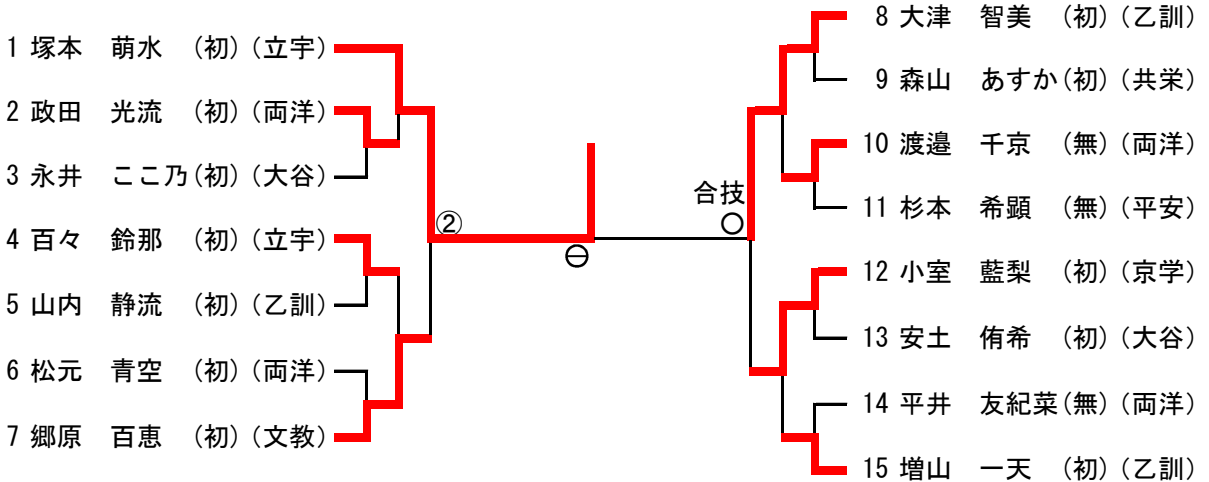

【女子52kg級】

優勝	塚本 萌水	立命館宇治
準優勝	大津 智美	乙訓
三位	郷原 百恵	京都文教
	小室 藍梨	京都学園

勝敗記号: ○ 一本・反則、⊖ 技あり、② 指導差2、① 指導差1 GS: ゴールデンスコア