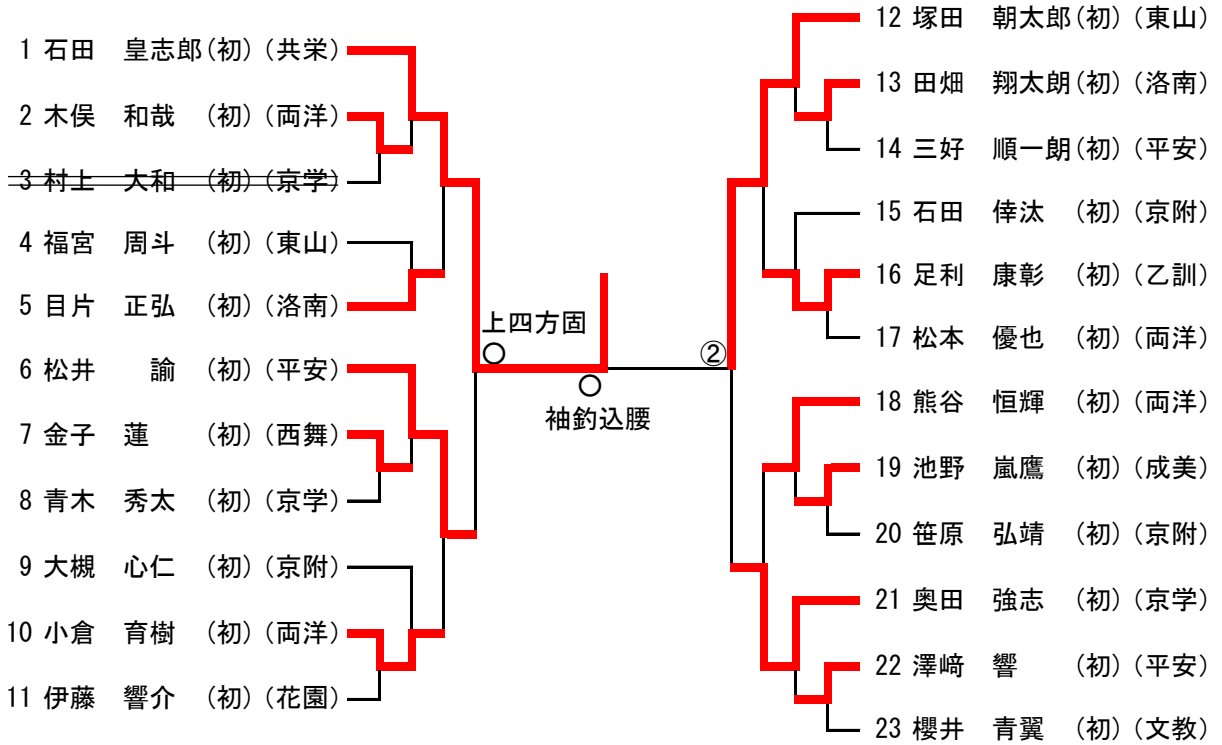

【男子66kg級】

優勝	西村 武留	京都共栄学園
準優勝	北嶋 勇人	龍谷大学付属平安
三位	櫻井 秀虎	京都学園
	宇野 翔真	京都学園

勝敗記号: ○ 一本・反則、⊖ 技あり、② 指導差2、① 指導差1 GS: ゴールデンスコア

■第68回全国高等学校総合体育大会柔道競技(個人試合)京都府予選
令和元年5月25日(土) 京都市武道センター

【男子73kg級】

優勝	石田 皇志郎	京都共栄学園
準優勝	塚田 朝太郎	東山
三位	松井 諭	龍谷大学付属平安
	奥田 強志	京都学園