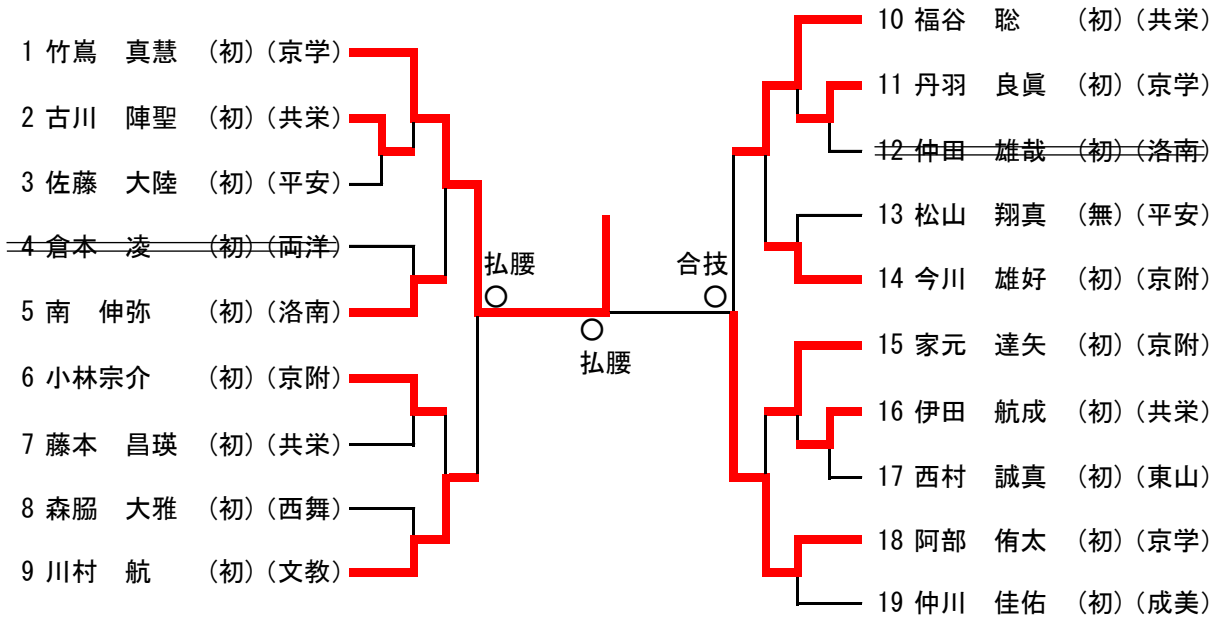

■第68回全国高等学校総合体育大会柔道競技(個人試合)京都府予選
令和元年5月25日(土) 京都市武道センター

【男子90kg級】

優勝	竹蔦 真慧	京都学園
準優勝	阿部 侑太	京都学園
三位	川村 航	京都文教
	福谷 聡	京都共栄学園