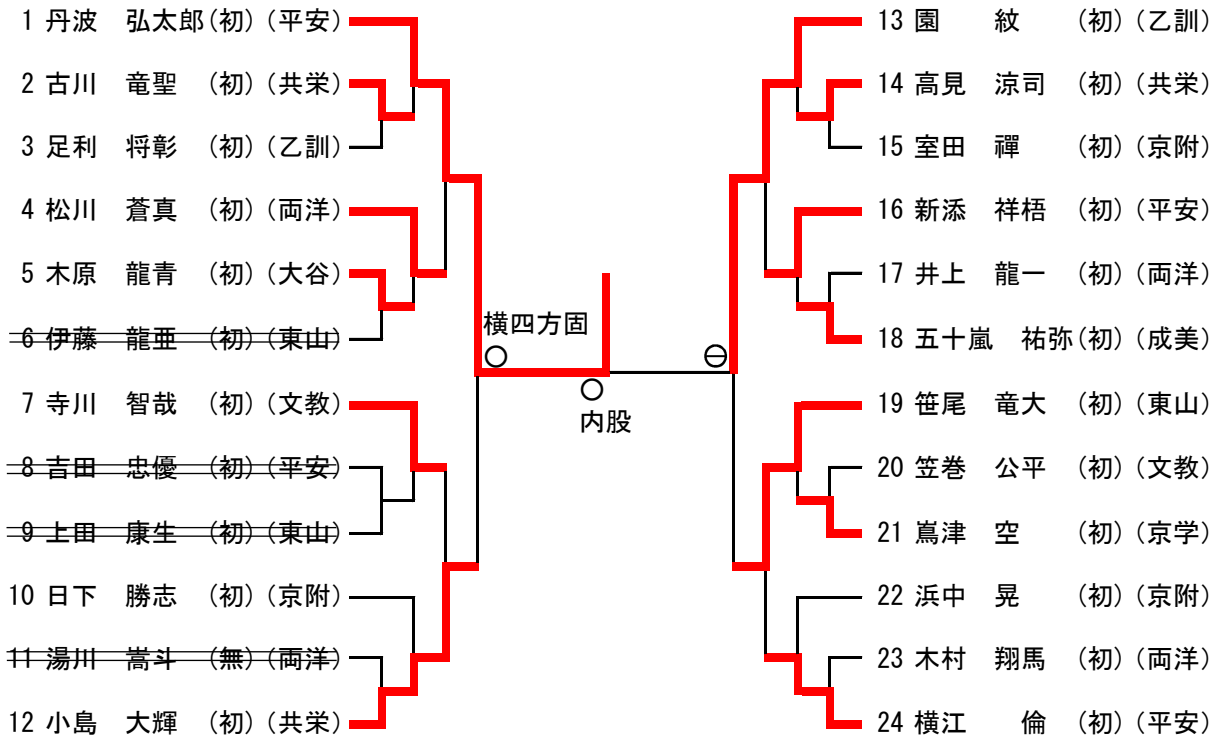

■第68回全国高等学校総合体育大会柔道競技(個人試合)京都府予選
令和元年5月25日(土) 京都市武道センター

【男子81kg級】

優勝	丹波 弘太郎	龍谷大学付属平安
準優勝	園 紋	乙訓
三位	小島 大輝	京都共栄学園
	笹尾 竜大	東山

勝敗記号: ○ 一本・反則、 ⊖ 技あり、 ② 指導差2、 ① 指導差1 GS: ゴールデンスコア