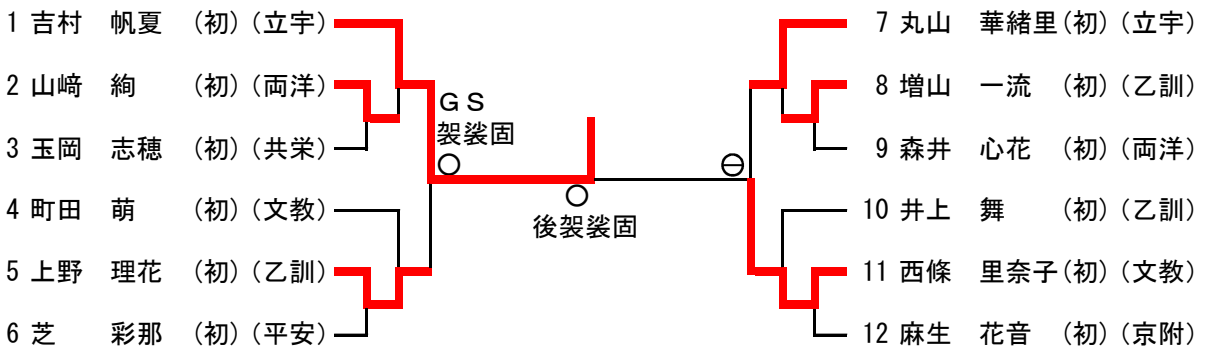

【女子63kg級】

優勝	吉村 帆夏	立命館宇治
準優勝	西條 里奈子	京都文教
三位	上野 理花	乙訓
	丸山 華緒里	立命館宇治

勝敗記号: ○ 一本・反則、⊖ 技あり、② 指導差2、① 指導差1 GS: ゴールデンスコア