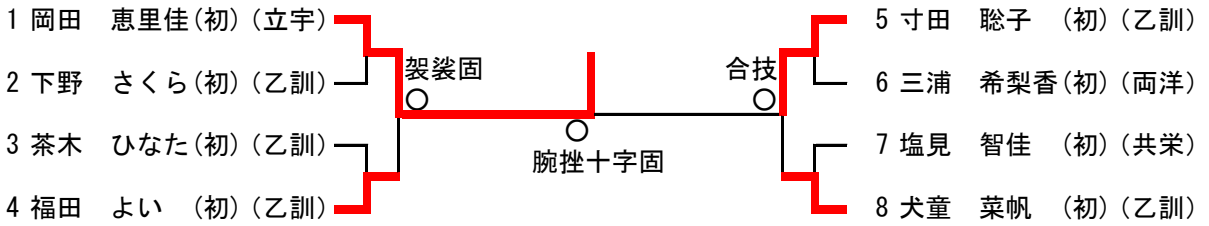

■第68回全国高等学校総合体育大会柔道競技(個人試合)京都府予選
令和元年5月25日(土) 京都市武道センター

【女子57kg級】

優勝	岡田 恵里佳	立命館宇治
準優勝	寸田 聡子	乙訓
三位	福田 よい	乙訓
	犬童 菜帆	乙訓