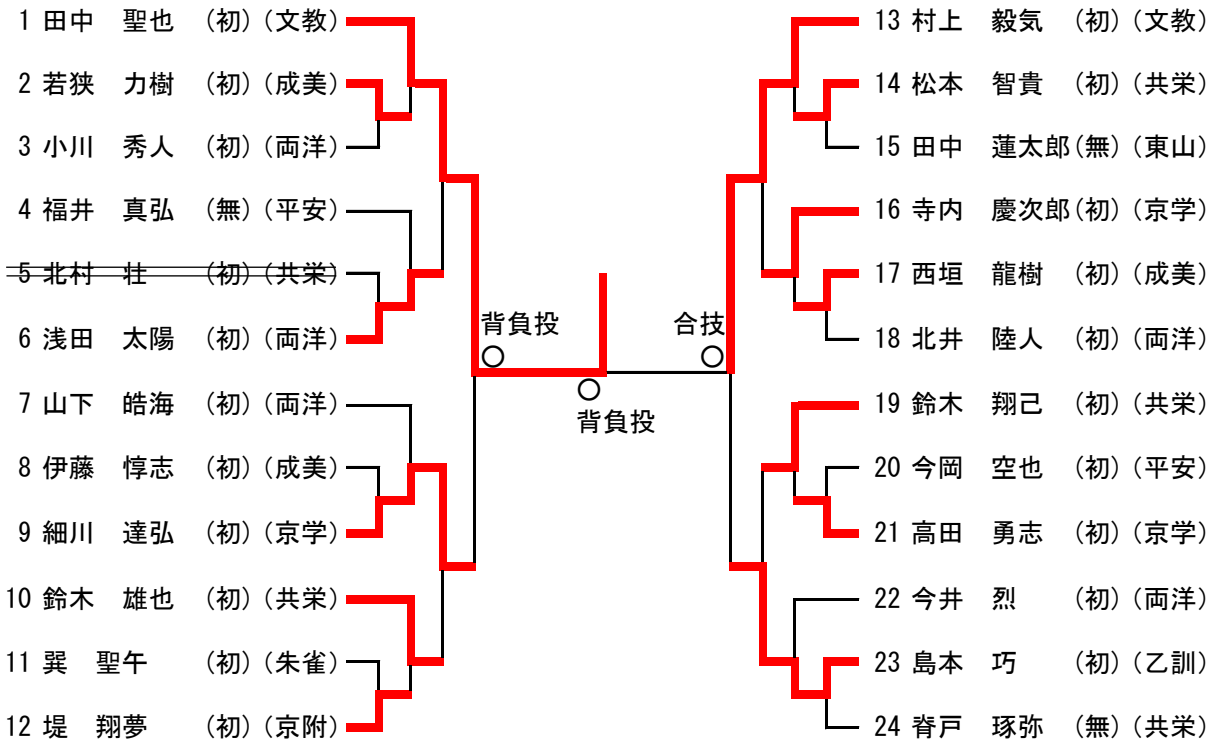

■第68回全国高等学校総合体育大会柔道競技(個人試合)京都府予選
令和元年5月25日(土) 京都市武道センター

【男子60kg級】

優勝	田中 聖也	京都文教
準優勝	村上 毅気	京都文教
三位	細川 達弘	京都学園
	島本 巧	乙訓

勝敗記号: ○ 一本・反則、⊖ 技あり、② 指導差2、① 指導差1 GS: ゴールデンスコア

■第68回全国高等学校総合体育大会柔道競技(個人試合)京都府予選
令和元年5月25日(土) 京都市武道センター

【男子66kg級】

優勝	西村 武留	京都共栄学園
準優勝	北嶋 勇人	龍谷大学付属平安
三位	櫻井 秀虎	京都学園
	宇野 翔真	京都学園

勝敗記号: ○ 一本・反則、⊖ 技あり、② 指導差2、① 指導差1 GS: ゴールデンスコア

■第68回全国高等学校総合体育大会柔道競技(個人試合)京都府予選
令和元年5月25日(土) 京都市武道センター

【男子73kg級】

優勝	石田 皇志郎	京都共栄学園
準優勝	塚田 朝太郎	東山
三位	松井 諭	龍谷大学付属平安
	奥田 強志	京都学園