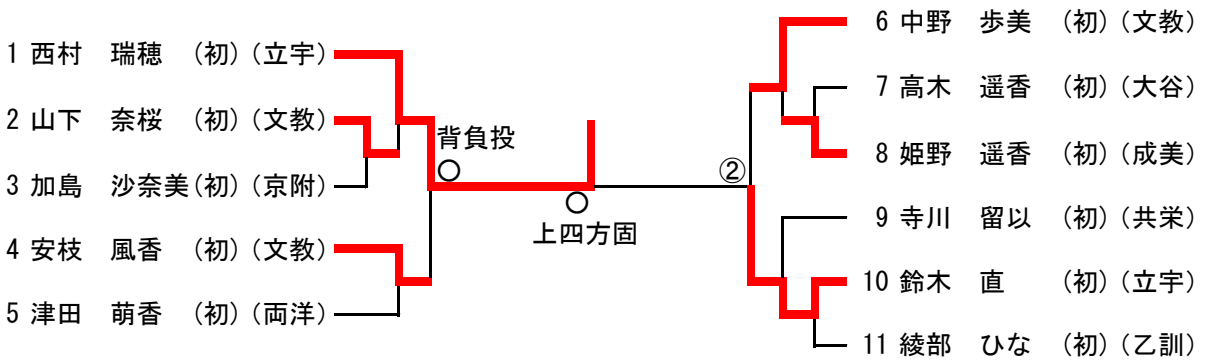

■第68回全国高等学校総合体育大会柔道競技(個人試合)京都府予選
令和元年5月25日(土) 京都市武道センター

【女子48kg級】

優勝	西村 瑞穂	立命館宇治
準優勝	鈴木 直	立命館宇治
三位	安枝 風香	京都文教
	中野 歩美	京都文教