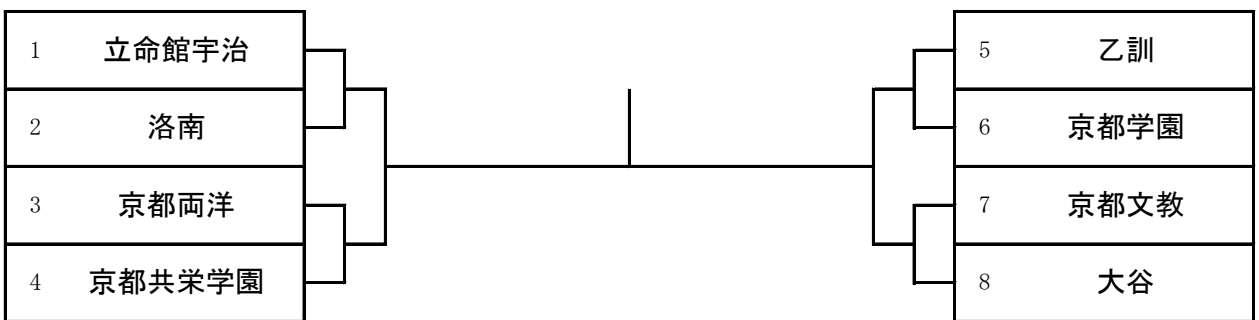

■平成30年度京都府高等学校柔道選手権大会（団体試合）  
 兼 第41回全国高等学校柔道選手権大会（団体試合）京都府予選  
 兼 第60回近畿高等学校柔道新人大会（団体試合）京都府予選  
 平成30年11月17日（土） 亀岡運動公園体育館

【男子団体】

近畿大会出場決定戦

【女子団体】

近畿大会出場決定戦