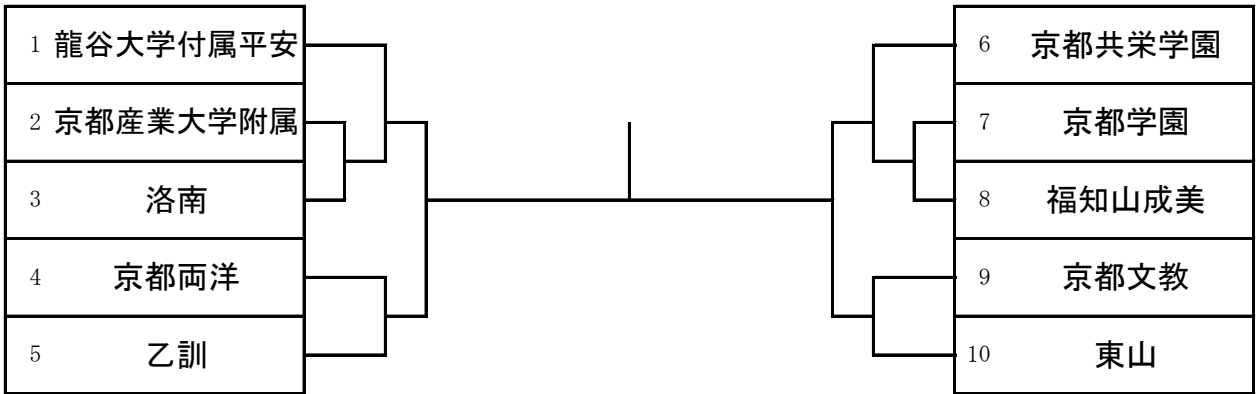

■平成30年度京都府高等学校柔道選手権大会（団体試合）  
 兼 第41回全国高等学校柔道選手権大会（団体試合）京都府予選  
 兼 第60回近畿高等学校柔道新人大会（団体試合）京都府予選  
 平成30年11月17日（土） 亀岡運動公園体育館

【男子団体】

近畿大会出場決定戦

【女子団体】

近畿大会出場決定戦