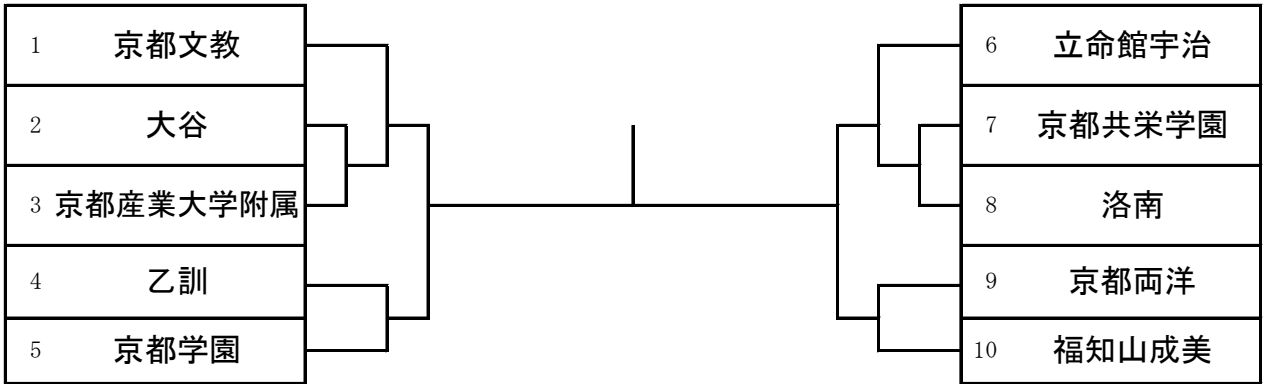

■平成29年度京都府高等学校柔道選手権大会（団体試合）
 兼 第40回全国高等学校柔道選手権大会（団体試合）京都府予選
 兼 第59回近畿高等学校柔道新人大会（団体試合）京都府予選
 平成29年11月18日（土） 亀岡運動公園体育館

【男子団体】

近畿大会出場決定戦

■平成29年度京都府高等学校柔道選手権大会（団体試合）
 兼 第40回全国高等学校柔道選手権大会（団体試合）京都府予選
 兼 第59回近畿高等学校柔道新人大会（団体試合）京都府予選
 平成29年11月18日（土） 亀岡運動公園体育館

【女子団体】

近畿大会出場決定戦