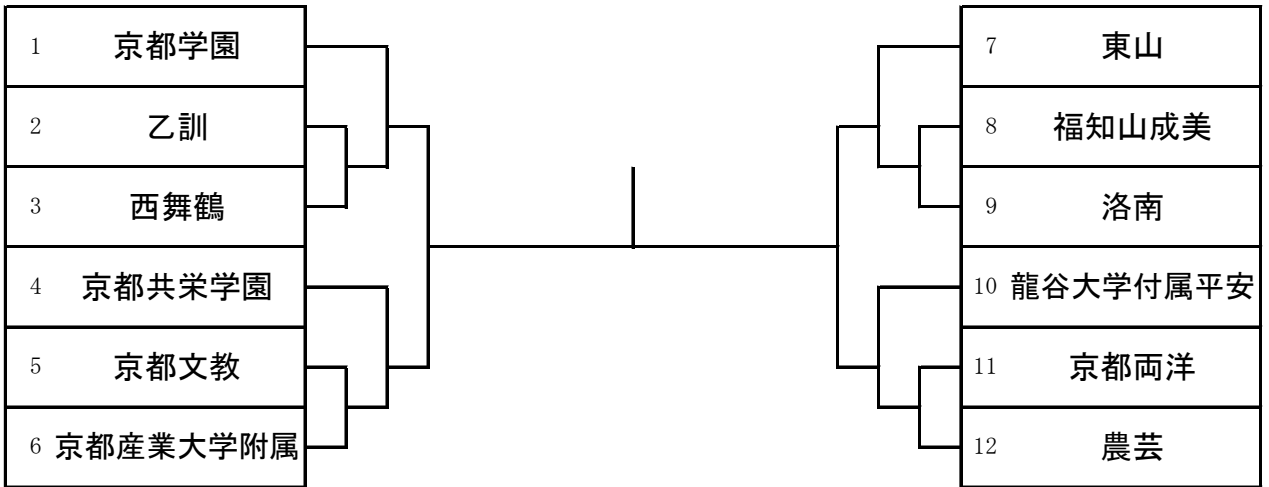

■平成29年度京都府高等学校柔道選手権大会（団体試合）
 兼 第40回全国高等学校柔道選手権大会（団体試合）京都府予選
 兼 第59回近畿高等学校柔道新人大会（団体試合）京都府予選
 平成29年11月18日（土） 亀岡運動公園体育館

【男子団体】

近畿大会出場決定戦

■平成29年度京都府高等学校柔道選手権大会（団体試合）
 兼 第40回全国高等学校柔道選手権大会（団体試合）京都府予選
 兼 第59回近畿高等学校柔道新人大会（団体試合）京都府予選
 平成29年11月18日（土） 亀岡運動公園体育館

【女子団体】

近畿大会出場決定戦