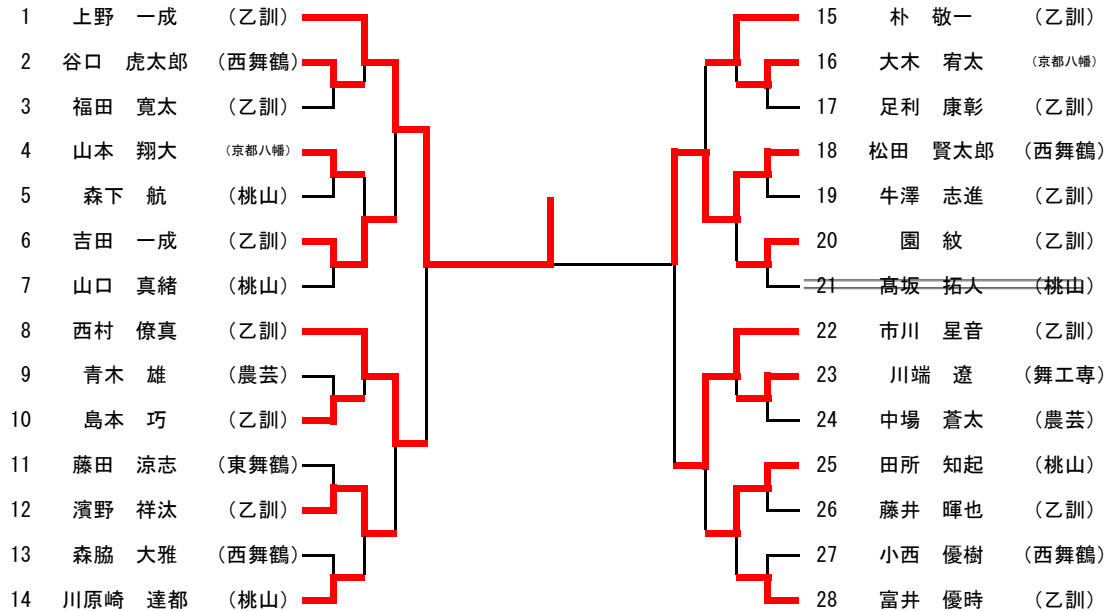

■第40回 京都公立高等学校柔道大会
平成29年4月29日(土・祝) 京都学園大学武道場

【男子団体1部】

	乙訓	桃山	西舞鶴	農芸
乙訓		○ 4 - 1	○ 4 - 1	-
桃山	△ 1 - 4		○ 3 - 1	-
西舞鶴	△ 1 - 4	△ 1 - 3		-
農芸	-	-	-	

優勝	乙訓高校
準優勝	桃山高校
三位	西舞鶴高校

【男子団体2部】

	乙訓	農芸
乙訓		○ 3 - 0
農芸	△ 0 - 3	

優勝	乙訓高校
準優勝	農芸高校

■第40回 京都公立高等学校柔道大会
平成29年4月29日(土・祝) 京都学園大学武道場

【男子選手権 (有段の部)】

優勝	上野 一成	乙訓
準優勝	松田 賢太郎	西舞鶴
三位	西村 僚真	乙訓
	市川 星音	乙訓

【男子選手権 (段外の部)】

優勝	吉田 薫平	農芸
準優勝	番場 弘之	農芸
三位	中野 隆聖	農芸

【女子選手権】

優勝	上野 理花	乙訓
準優勝	増山 一流	乙訓
三位	河原 未侑	舞工専
	北岡 萌	乙訓