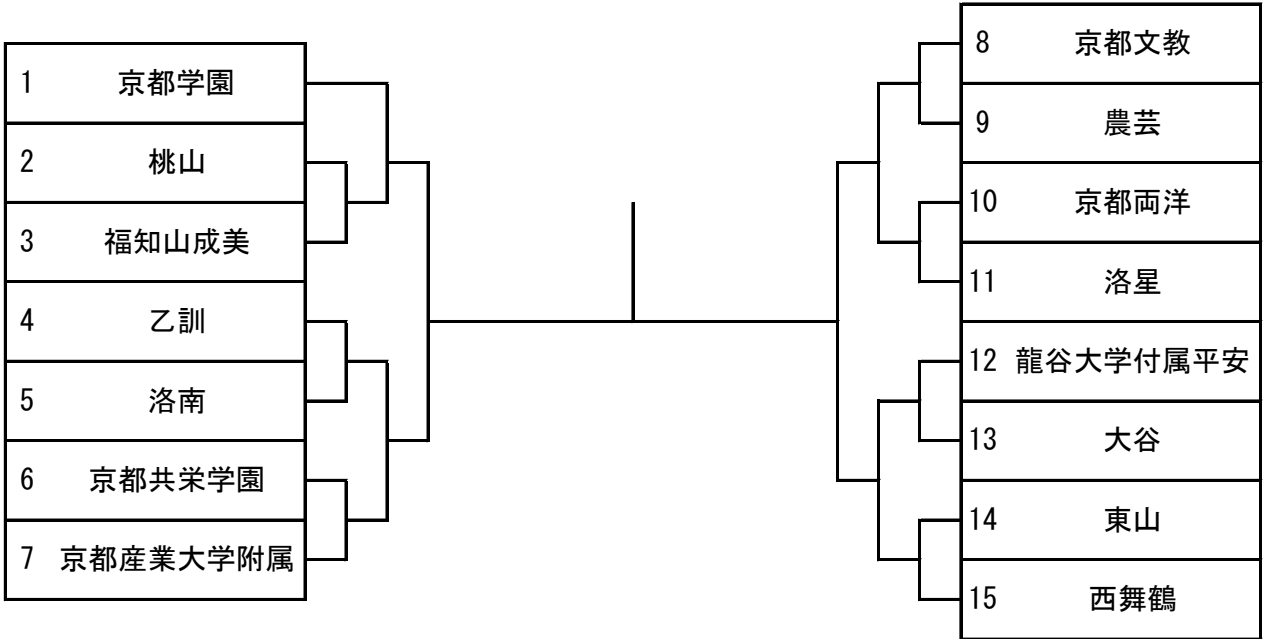

■平成28年度京都府高等学校柔道選手権大会（団体試合）  
 兼 第39回全国高等学校柔道選手権大会（団体試合）京都府予選  
 兼 第58回近畿高等学校柔道新人大会（団体試合）京都府予選  
 平成28年11月26日（土） 亀岡運動公園体育館

【男子団体】

近畿大会出場決定戦

■平成28年度京都府高等学校柔道選手権大会（団体試合）  
 兼 第39回全国高等学校柔道選手権大会（団体試合）京都府予選  
 兼 第58回近畿高等学校柔道新人大会（団体試合）京都府予選  
 平成28年11月26日（土） 亀岡運動公園体育館

【女子団体】

近畿大会出場決定戦