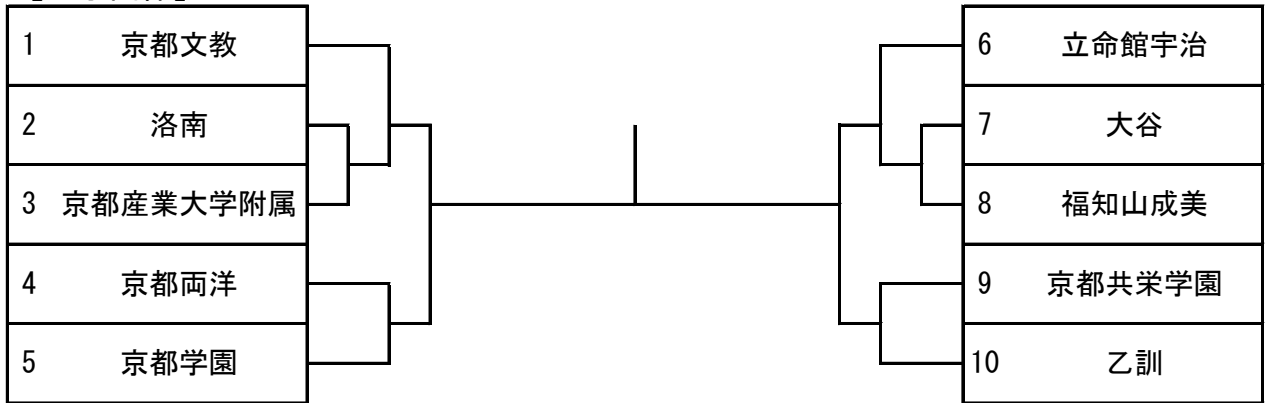

■平成28年度京都府高等学校柔道選手権大会（団体試合）  
 兼 第39回全国高等学校柔道選手権大会（団体試合）京都府予選  
 兼 第58回近畿高等学校柔道新人大会（団体試合）京都府予選  
 平成28年11月26日（土） 亀岡運動公園体育館

【男子団体】

近畿大会出場決定戦

■平成28年度京都府高等学校柔道選手権大会（団体試合）  
 兼 第39回全国高等学校柔道選手権大会（団体試合）京都府予選  
 兼 第58回近畿高等学校柔道新人大会（団体試合）京都府予選  
 平成28年11月26日（土） 亀岡運動公園体育館

【女子団体】

近畿大会出場決定戦